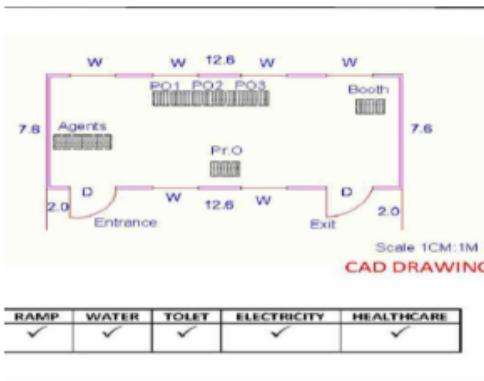

Cad View

Key MAP View