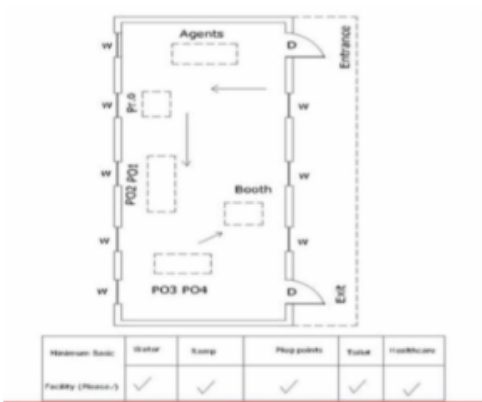

கையொப்பம்

Nazri Naksha

Google Map View

Polling Station Building Front View

Polling Station Front View

Cad View

Key MAP View

சட்டமன்றத் தொகுதியின் எண் மற்றும் பெயர் : 131-நத்தம் பிரிவு எண் மற்றும் பெயர் 1-புன்னப்பட்டி (வ.கி.) மற்றும் (ஊ), காட்டுவேலம்பட்டி வார்டு 3