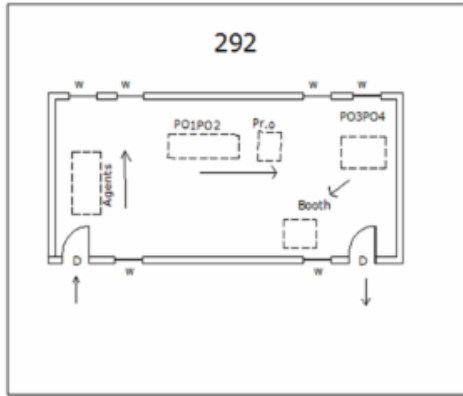

கையொப்பம்

Nazri Naksha

Google Map View

Polling Station Building Front View

Polling Station Front View

Cad View

Key MAP View

சட்டமன்றத் தொகுதியின் எண் மற்றும் பெயர் : 131-நத்தம் பிரிவு எண் மற்றும் பெயர் 1-சாத்தம்பாடி (வ.கி.) மற்றும் (ஊ), ஒத்தக்கடை வார்டு 4