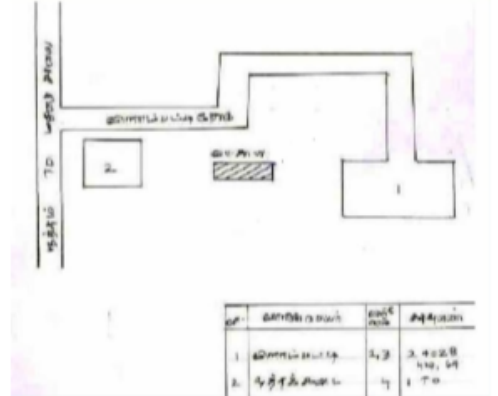

கையொப்பம்

Nazri Naksha

Google Map View

Polling Station Building Front View

Polling Station Front View

Cad View

Key MAP View

சட்டமன்றத் தொகுதியின் எண் மற்றும் பெயர் : 131-நத்தம் பிரிவு எண் மற்றும் பெயர் 1-சாத்தம்பாடி (வ.கி.) மற்றும் (ஊ), ஒத்தக்கடை வார்டு 4