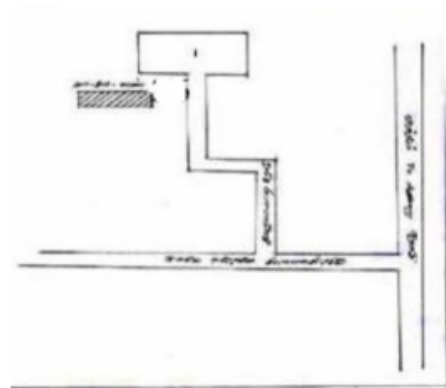

Key MAP View