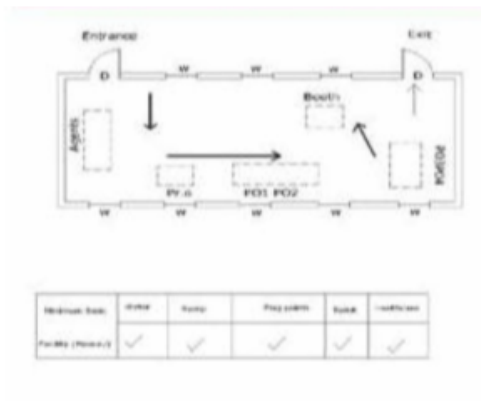

கையொப்பம்

Nazri Naksha

Google Map View

Polling Station Building Front View

Polling Station Front View

Cad View

Key MAP View

1 பெயர் : குப்பான் தந்தை பெயர்: பொன்னன் வீட்டு எண் : 1 வயது : 81 பாலினம் : ஆண்	UDV1904440 Photo is available	2 பெயர் : வெள்ளைக்காளை தந்தை பெயர்: குப்பான் வீட்டு எண் : 1 வயது : 57 பாலினம் : ஆண்	UDV1904465 Photo is available	3 பெயர் : நாச்சுமான் கணவர் பெயர்: வெள்ளைக்காளை வீட்டு எண் : 1 வயது : 53 பாலினம் : பெண்	UDV1904473 Photo is available
4 பெயர் : செல்வப்பாண்டியன் தந்தை பெயர்: மகாராஜன் வீட்டு எண் : 1 வயது : 28 பாலினம் : ஆண்	UDV0989467 Photo is available	5 பெயர் : தவம் கணவர் பெயர்: பெருமாள் வீட்டு எண் : 1/62 வயது : 27 பாலினம் : பெண்	UDV2125706 Photo is available	6 பெயர் : அருள்பாண்டி தந்தை பெயர்: வெள்ளைக்காளை வீட்டு எண் : 1a-42a1 வயது : 31 பாலினம் : ஆண்	UDV0873067 Photo is available
7 பெயர் : விஜயலெட்சுமி கணவர் பெயர்: பொதியன் வீட்டு எண் : 1E வயது : 50 பாலினம் : பெண்	UDV0915272 Photo is available	8 பெயர் : ராமராஜன் தந்தை பெயர்: வீராட்சாமி வீட்டு எண் : 1E வயது : 34 பாலினம் : ஆண்	UDV0493734 Photo is available	9 பெயர் : அழகம்மாள் கணவர் பெயர்: கோக்காளி வீட்டு எண் : 2 வயது : 59 பாலினம் : பெண்	UDV1904481 Photo is available
10 பெயர் : அர்ச்சுணன் தந்தை பெயர்: கோக்காளி வீட்டு எண் : 2 வயது : 47 பாலினம் : ஆண்	BYF1363837 Photo is available	11 பெயர் : பிரியதர்ஷினி கணவர் பெயர்: அர்ச்சுணன் வீட்டு எண் : 2 வயது : 42 பாலினம் : பெண்	UDV0234385 Photo is available	12 பெயர் : ரமேஷ் தந்தை பெயர்: ஞானம் வீட்டு எண் : 2/26/ஏ வயது : 43 பாலினம் : ஆண்	BYF2523710 Photo is available
13 பெயர் : அழகி கணவர் பெயர்: தனபாலன் வீட்டு எண் : 2-119 வயது : 58 பாலினம் : பெண்	BYF2509008 Photo is available	14 பெயர் : ரஞ்சிதா இதரர் பெயர்: கருப்புசாமி வீட்டு எண் : 3/8 வயது : 23 பாலினம் : பெண்	UDV2441897 Photo is available	15 பெயர் : சித்திரையன் தந்தை பெயர்: நொண்டிச்சாமி வீட்டு எண் : 3/110 வயது : 25 பாலினம் : ஆண்	UDV2322923 Photo is available
16 பெயர் : புவனேஸ்வரி தந்தை பெயர்: கட்டையன் வீட்டு எண் : 3/130 வயது : 29 பாலினம் : பெண்	UDV2595593 Photo is available	17 பெயர் : மாதவன் தந்தை பெயர்: கட்டையன் வீட்டு எண் : 3/130 வயது : 26 பாலினம் : ஆண்	UDV2595577 Photo is available	18 பெயர் : தினேஷ் தந்தை பெயர்: ஞானம் வீட்டு எண் : 3/132 வயது : 45 பாலினம் : ஆண்	BYF2522738 Photo is available
19 பெயர் : செல்வப்பிரியா கணவர் பெயர்: அருண்ராஜ் வீட்டு எண் : 3/149-2 வயது : 22 பாலினம் : பெண்	UDV2535433 Photo is available	20 பெயர் : அருண் குமார் தந்தை பெயர்: நல்லியப்பன் வீட்டு எண் : 3/165 வயது : 22 பாலினம் : ஆண்	UDV2438992 Photo is available	21 பெயர் : கேசவன் தந்தை பெயர்: செல்வம் வீட்டு எண் : 3/173 வயது : 25 பாலினம் : ஆண்	UDV2441368 Photo is available
22 பெயர் : ஸ்ரீகாந்த் தாயின் பெயர்: வள்ளி வீட்டு எண் : 3/184 வயது : 20 பாலினம் : ஆண்	UDV2438950 Photo is available	23 பெயர் : பூசாரி தந்தை பெயர்: சின்னழகன் வீட்டு எண் : 4 வயது : 80 பாலினம் : ஆண்	UDV1904499 Photo is available	24 பெயர் : மாயம்மாள் கணவர் பெயர்: பூசாரி வீட்டு எண் : 4 வயது : 75 பாலினம் : பெண்	UDV1904507 Photo is available
25 பெயர் : ஆண்டிச்சாமி தந்தை பெயர்: பூசாரி வீட்டு எண் : 4 வயது : 58 பாலினம் : ஆண்	BYF1299288 Photo is available	26 பெயர் : ராதா கணவர் பெயர்: அழகு வீட்டு எண் : 4 வயது : 49 பாலினம் : பெண்	BYF3004801 Photo is available	27 பெயர் : பூப்பாண்டி தந்தை பெயர்: வெள்ளைக்காளை வீட்டு எண் : 4-1 வயது : 36 பாலினம் : ஆண்	UDV0121582 Photo is available
28 பெயர் : சுசீலா தந்தை பெயர்: ஆண்டிச்சாமி வீட்டு எண் : 4-5 வயது : 27 பாலினம் : பெண்	UDV1144864 Photo is available	29 பெயர் : சசிகுமார் தந்தை பெயர்: ஆண்டிச்சாமி வீட்டு எண் : 4-5a வயது : 30 பாலினம் : ஆண்	UDV0989426 Photo is available	30 பெயர் : மனோஜ் தந்தை பெயர்: கணேசன் வீட்டு எண் : 4/9 வயது : 24 பாலினம் : ஆண்	UDV2322915 Photo is available