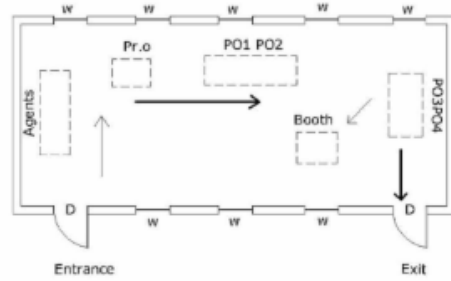

### 4. வாக்காளர்களின் எண்ணிக்கை

தொடங்கும் வரிசை எண்	முடியும் வரிசை எண்.	நிகர வாக்காளர்களின் எண்ணிக்கை			
		ஆண்	பெண்	மூன்றாம் பாலினம்	மொத்தம்
1	1063	541	520	0	1061

கையொப்பம்

Nazri Naksha

Google Map View

Polling Station Building Front View

Polling Station Front View

Cad View

Minimum Basic:	Water	Temp.	Plug points	Toilet	Healthcare
Facility (None-)	✓	✓	✓	✓	✓

Key MAP View

சட்டமன்றத் தொகுதியின் எண் மற்றும் பெயர் : 131-நத்தம்  
பிரிவு எண் மற்றும் பெயர் 1-ரெட்டியபட்டி (வ.கி.) மற்றும் (ஊ), ரெட்டியபட்டி வார்டு 3