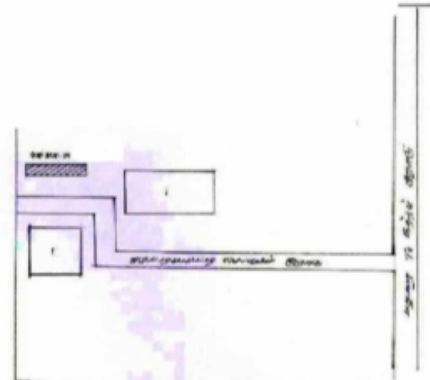

Polling Station Front View

Cad View

Minimum Basic:	Water	Temp.	Plug points	Toilet	Healthcare
Facility (None-)	✓	✓	✓	✓	✓

Key MAP View

சட்டமன்றத் தொகுதியின் எண் மற்றும் பெயர் : 131-நத்தம்  
பிரிவு எண் மற்றும் பெயர் 1-ரெட்டியபட்டி (வ.கி.) மற்றும் (ஊ), ரெட்டியபட்டி வார்டு 3