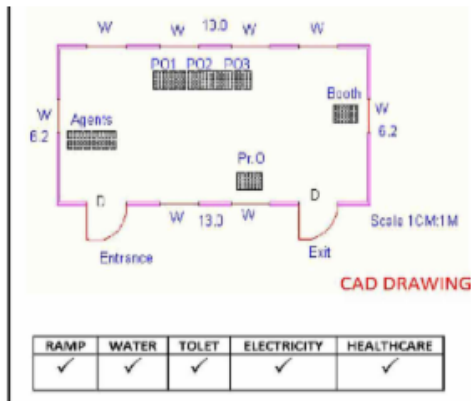

Google Map View

Polling Station Building Front View

Polling Station Front View

Cad View

Key MAP View

சட்டமன்றத் தொகுதியின் எண் மற்றும் பெயர் : 131-நத்தம் பிரிவு எண் மற்றும் பெயர் 1-செங்குறிச்சி (வ.கி) மற்றும் (ஊ), பாண்டியனூர் வார்டு-5