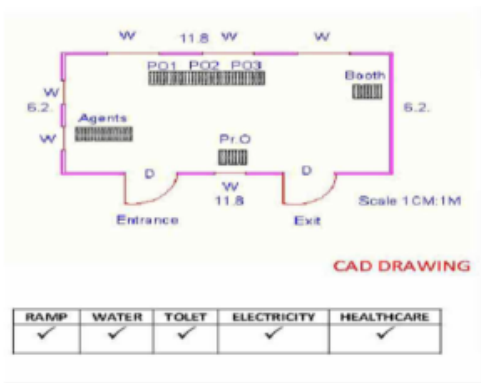

Cad View

Key MAP View