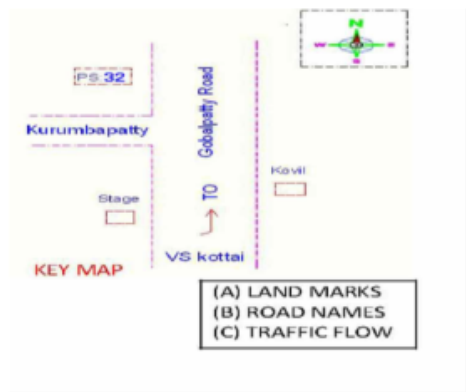

Key MAP View