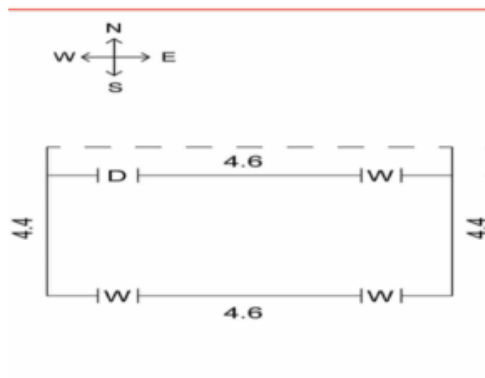

Google Map View

Polling Station Building Front View

Polling Station Front View

Cad View

Key MAP View

1 பெயர் : சங்கவி தந்தை பெயர்: ராமமூர்த்தி வீட்டு எண் : 0 வயது : 22 பாலினம் : பெண் Photo is available	UDV2476356	2 பெயர் : ஹரி கிருஷ்ணன் தந்தை பெயர்: முருகேசன் வீட்டு எண் : 0 வயது : 20 பாலினம் : ஆண் Photo is available	UDV2476299	3 பெயர் : காளியம்மாள் கணவர் பெயர்: கந்தசாமி வீட்டு எண் : 1 வயது : 48 பாலினம் : பெண் Photo is available	UDV2421667
4 பெயர் : ஸ்ரீபிரியா தந்தை பெயர்: சண்முகம் வீட்டு எண் : 1 வயது : 38 பாலினம் : பெண் Photo is available	UDV0350959	5 பெயர் : அஜீத் குமார் தந்தை பெயர்: சன்னாசி வீட்டு எண் : 1 வயது : 27 பாலினம் : ஆண் Photo is available	UDV1265701	6 பெயர் : பிரியங்கா தந்தை பெயர்: ஆறுமுகம் வீட்டு எண் : 1 வயது : 20 பாலினம் : பெண் Photo is available	UDV2438646
7 பெயர் : மோகன கிருஷ்ணன் தந்தை பெயர்: சோலை மலை வீட்டு எண் : 1/26 வயது : 24 பாலினம் : ஆண் Photo is available	UDV2159895	8 பெயர் : முருகப்பத்தேவர் தந்தை பெயர்: அழகப்பத்தேவர் வீட்டு எண் : 1-62 வயது : 89 பாலினம் : ஆண் Photo is available	BYF3471950	9 பெயர் : ஆரோக்கியமேரி கணவர் பெயர்: பாஸ்கரன் வீட்டு எண் : 1-122 வயது : 47 பாலினம் : பெண் Photo is available	UDV0380956
10 பெயர் : செல்வராஜ் தந்தை பெயர்: ஆரோக்கியசாமி வீட்டு எண் : 1E வயது : 78 பாலினம் : ஆண் Photo is available	UDV0882894	11 பெயர் : காந்திராமன் தந்தை பெயர்: பழனிச்சாமி வீட்டு எண் : 1e வயது : 50 பாலினம் : ஆண் Photo is available	UDV0350967	12 பெயர் : சண்முகவள்ளி தந்தை பெயர்: சாரங்கபாணி வீட்டு எண் : 1E வயது : 32 பாலினம் : பெண் Photo is available	UDV0882902
13 பெயர் : அருள்முருகன் தந்தை பெயர்: சாரங்கபாணி வீட்டு எண் : 1E வயது : 29 பாலினம் : ஆண் Photo is available	UDV0882886	14 பெயர் : அபிநயா ச தந்தை பெயர்: சுப்பிரமணி வீட்டு எண் : 1ஏ வயது : 19 பாலினம் : பெண் Photo is available	UDV2605020	15 பெயர் : கனகவள்ளி தந்தை பெயர்: கோபால் வீட்டு எண் : 1X வயது : 33 பாலினம் : பெண் Photo is available	UDV0380741
16 பெயர் : நல்லம்மாள் கணவர் பெயர்: மாயழகன் வீட்டு எண் : 2 வயது : 77 பாலினம் : பெண் Photo is available	UDV1388552	17 பெயர் : இளங்கண்ணன் தந்தை பெயர்: மாயழகன் வீட்டு எண் : 2 வயது : 60 பாலினம் : ஆண் Photo is available	UDV1388560	18 பெயர் : பத்மாதேவி கணவர் பெயர்: இளங்கண்ணன் வீட்டு எண் : 2 வயது : 57 பாலினம் : பெண் Photo is available	UDV1388578
19 பெயர் : அழகுசேஷன் தந்தை பெயர்: வாசுதேவன் வீட்டு எண் : 2-2 வயது : 28 பாலினம் : ஆண் Photo is available	UDV1061613	20 பெயர் : மணிமேகலை கணவர் பெயர்: காந்திராமன் வீட்டு எண் : 2-11 வயது : 40 பாலினம் : பெண் Photo is available	BYF3630480	21 பெயர் : கோபால் தந்தை பெயர்: முத்து அழகம்மாள் வீட்டு எண் : 2-13 வயது : 61 பாலினம் : ஆண் Photo is available	UDV0350843
22 பெயர் : கோமதி கணவர் பெயர்: மது கண்ணன் வீட்டு எண் : 2/13 வயது : 31 பாலினம் : பெண் Photo is available	UDV2221513	23 பெயர் : அபிராமி கணவர் பெயர்: திருமால்முருகன் வீட்டு எண் : 2/13 வயது : 26 பாலினம் : பெண் Photo is available	UDV1231364	24 பெயர் : பர்வதவர்த்தினி கணவர் பெயர்: ராமர் வீட்டு எண் : 2/16 வயது : 35 பாலினம் : பெண் Photo is available	UDV1288596
25 பெயர் : அருண் குமார் தந்தை பெயர்: செல்வம் வீட்டு எண் : 2-18 வயது : 28 பாலினம் : ஆண் Photo is available	UDV1061621	26 பெயர் : சத்யா கணவர் பெயர்: கண்ணன் வீட்டு எண் : 2/18 வயது : 27 பாலினம் : பெண் Photo is available	UDV2185882	27 பெயர் : மாரியம்மாள் கணவர் பெயர்: நரசிம்மன் வீட்டு எண் : 2/19 வயது : 32 பாலினம் : பெண் Photo is available	UDV2185890
28 பெயர் : ஜெய ஸ்ரீ தந்தை பெயர்: சோலைமலை வீட்டு எண் : 2/21 வயது : 22 பாலினம் : பெண் Photo is available	UDV2404267	29 பெயர் : தங்கப்பாண்டி தந்தை பெயர்: ராமசாமி வீட்டு எண் : 2-23 வயது : 42 பாலினம் : ஆண் Photo is available	UDV0014134	30 பெயர் : போதும்பொண்ணு கணவர் பெயர்: மகேந்திரன் வீட்டு எண் : 2-23 வயது : 40 பாலினம் : பெண் Photo is available	UDV0380881