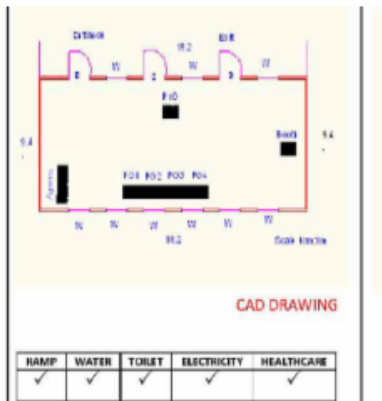

Cad View

Key MAP View