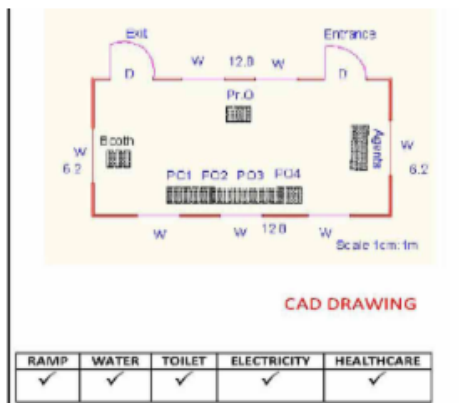

Cad View

Key MAP View