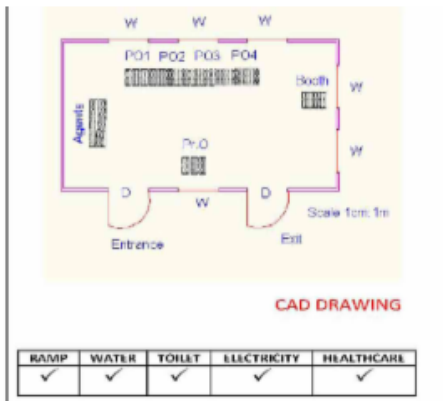

Cad View

Key MAP View