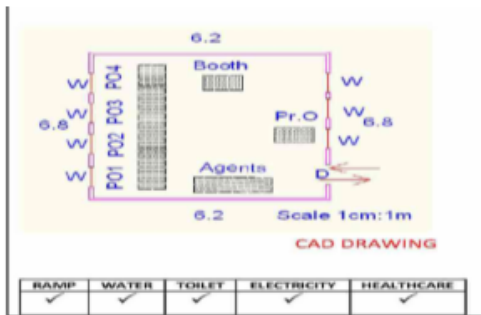

Google Map View

Polling Station Building Front View

Polling Station Front View

Cad View

Key MAP View

1 பெயர் : ரெங்கசாமி தந்தை பெயர்: வீரப்பன் வீட்டு எண் : 10 வயது : 66 பாலினம் : ஆண்	UDV1408558 Photo is available	2 பெயர் : வெள்ளைத்தாய் கணவர் பெயர்: ரெங்கசாமி வீட்டு எண் : 10 வயது : 61 பாலினம் : பெண்	UDV1408566 Photo is available	3 பெயர் : மூக்காயம்மாள் கணவர் பெயர்: ரெங்கசாமி வீட்டு எண் : 10A வயது : 86 பாலினம் : பெண்	UDV1408590 Photo is available
4 பெயர் : வெள்ளையம்மாள் கணவர் பெயர்: அய்யனார் வீட்டு எண் : 10a வயது : 72 பாலினம் : பெண்	UDV0419432 Photo is available	5 பெயர் : முருகன் தந்தை பெயர்: ரெங்கசாமி வீட்டு எண் : 10A வயது : 56 பாலினம் : ஆண்	UDV1409150 Photo is available	6 பெயர் : கீதா கணவர் பெயர்: அய்யனார் வீட்டு எண் : 10a வயது : 42 பாலினம் : பெண்	UDV0419440 Photo is available
7 பெயர் : ராணி கணவர் பெயர்: பெருமாள் வீட்டு எண் : 11/33 வயது : 57 பாலினம் : பெண்	UDV2187565 Photo is available	8 பெயர் : கருப்பணன் தந்தை பெயர்: முத்தையன்பூசாரி வீட்டு எண் : 12 வயது : 76 பாலினம் : ஆண்	UDV1409168 Photo is available	9 பெயர் : வீரமணி கருப்பணன் தந்தை பெயர்: கருப்பணன் வீட்டு எண் : 12 வயது : 48 பாலினம் : ஆண்	UDV1409176 Photo is available
10 பெயர் : சீதா லெட்சுமி தந்தை பெயர்: ஹரி ராமசந்தரன் வீட்டு எண் : 12 வயது : 28 பாலினம் : பெண்	UDV2216760 Photo is available	11 பெயர் : அபிராமி தந்தை பெயர்: முத்து வீட்டு எண் : 12/10 வயது : 27 பாலினம் : பெண்	UDV1206598 Photo is available	12 பெயர் : ரெங்கராஜ் தந்தை பெயர்: கருப்பணன் வீட்டு எண் : 12A வயது : 66 பாலினம் : ஆண்	UDV1409184 Photo is available
13 பெயர் : பஞ்சவர்ணம் கணவர் பெயர்: ரெங்கராஜ் வீட்டு எண் : 12A வயது : 63 பாலினம் : பெண்	UDV1409192 Photo is available	14 பெயர் : அய்யனார் தந்தை பெயர்: கருப்பணன் வீட்டு எண் : 12A வயது : 62 பாலினம் : ஆண்	BYF3499613 Photo is available	15 பெயர் : தீத்தான் தந்தை பெயர்: அழகர்சேர்வை வீட்டு எண் : 12A வயது : 52 பாலினம் : ஆண்	BYF3499621 Photo is available
16 பெயர் : வீரக்குமார் தந்தை பெயர்: ரெங்கராஜ் வீட்டு எண் : 12ஏ/207 வயது : 28 பாலினம் : ஆண்	UDV1227925 Photo is available	17 பெயர் : ஈஸ்வரி கணவர் பெயர்: அய்யனார் வீட்டு எண் : 13 வயது : 57 பாலினம் : பெண்	BYF3499654 Photo is available	18 பெயர் : செல்வமணி தந்தை பெயர்: ராமர் வீட்டு எண் : 13 வயது : 48 பாலினம் : ஆண்	BYF3499662 Photo is available
19 பெயர் : தனலெட்சுமி கணவர் பெயர்: செல்வமணி வீட்டு எண் : 13 வயது : 45 பாலினம் : பெண்	BYF3499670 Photo is available	20 பெயர் : ரெங்கராஜ் தந்தை பெயர்: ராமர் வீட்டு எண் : 13 வயது : 43 பாலினம் : ஆண்	BYF1952019 Photo is available	21 பெயர் : செந்தில்தாதன் தந்தை பெயர்: ராஜேந்திரன் வீட்டு எண் : 13-4 வயது : 32 பாலினம் : ஆண்	UDV0547356 Photo is available
22 பெயர் : செல்வம்மாள் கணவர் பெயர்: ராஜ்குமார் வீட்டு எண் : 13-116B வயது : 41 பாலினம் : பெண்	UDV0017822 Photo is available	23 பெயர் : வெள்ளைச்சாமி தந்தை பெயர்: குழந்தை வீட்டு எண் : 14 வயது : 51 பாலினம் : ஆண்	BYF1956374 Photo is available	24 பெயர் : கலைச்செல்வி கணவர் பெயர்: வெள்ளைச்சாமி வீட்டு எண் : 14 வயது : 46 பாலினம் : பெண்	BYF1174424 Photo is available
25 பெயர் : அனிதா கணவர் பெயர்: அந்தோணி விஜய் வீட்டு எண் : 14/ஏ வயது : 25 பாலினம் : பெண்	UDV1251669 Photo is available	26 பெயர் : அய்யனார் தந்தை பெயர்: முத்துசேர்வை வீட்டு எண் : 15 வயது : 66 பாலினம் : ஆண்	UDV1409218 Photo is available	27 பெயர் : அமுதா கணவர் பெயர்: அய்யனார் வீட்டு எண் : 15 வயது : 61 பாலினம் : பெண்	UDV1409226 Photo is available
28 பெயர் : ரெங்கசாமி கருப்பணன் தந்தை பெயர்: கருப்பணன் வீட்டு எண் : 15 வயது : 48 பாலினம் : ஆண்	UDV1409234 Photo is available	29 பெயர் : சரஸ்வதி தந்தை பெயர்: பெருமாள் வீட்டு எண் : 15 வயது : 42 பாலினம் : பெண்	BYF1954239 Photo is available	30 பெயர் : சுப்பம்மாள் தந்தை பெயர்: கோபால் வீட்டு எண் : 15 வயது : 42 பாலினம் : பெண்	BYF1954254 Photo is available