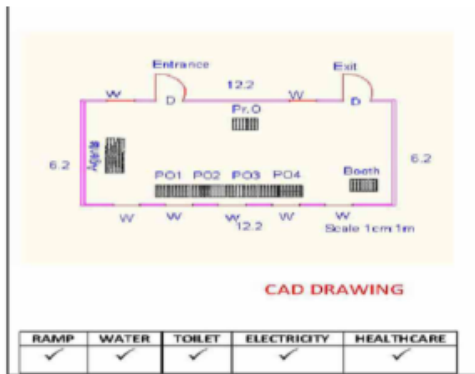

Cad View

Key MAP View