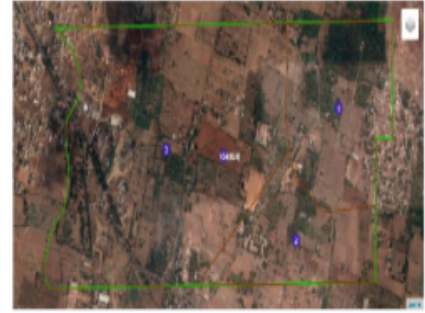

Google Map View