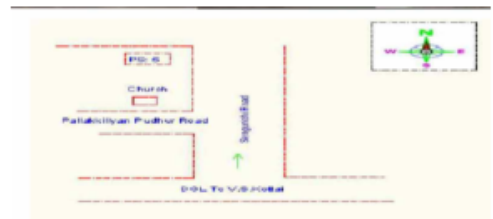

Polling Station Front View

Cad View

Key MAP View

CAD DRAWING

RAMP	WATER	TOILET	ELECTRICITY	HEALTHCARE
✓	✓	✓	✓	✓

KEY MAP

- (A) LAND MARKS
- (B) ROAD NAMES
- (C) TRAFFIC FLOW

சட்டமன்றத் தொகுதியின் எண் மற்றும் பெயர் : 131-நத்தம்  
பிரிவு எண் மற்றும் பெயர் 1-வங்கமனுத்து (வ.கி) மற்றும் வசிலுவத்தூர் (ஊ), அய்யாக்குட்டிபட்டி வார்டு 1