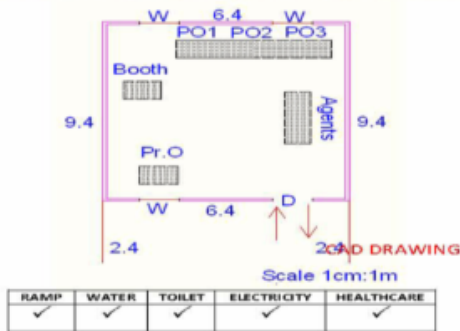

கையொப்பம்

Nazri Naksha

Google Map View

Polling Station Building Front View

Polling Station Front View

Cad View

Key MAP View

சட்டமன்றத் தொகுதியின் எண் மற்றும் பெயர் : 131-நத்தம் பிரிவு எண் மற்றும் பெயர் 1-அடியனூத்து (வ.கி) மற்றும் (ஊ), நத்தம் ரோடு மருத்துவர் காலனி வார்டு-1