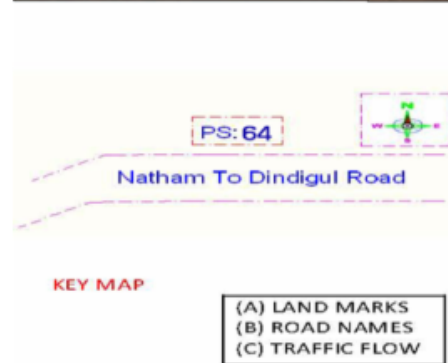

கையொப்பம்

Nazri Naksha

Google Map View

Polling Station Building Front View

Polling Station Front View

Cad View

Key MAP View

சட்டமன்றத் தொகுதியின் எண் மற்றும் பெயர் : 131-நத்தம் பிரிவு எண் மற்றும் பெயர் 1-அடியனூத்து (வ.கி) மற்றும் (ஊ), நத்தம் ரோடு மருத்துவர் காலனி வார்டு-1