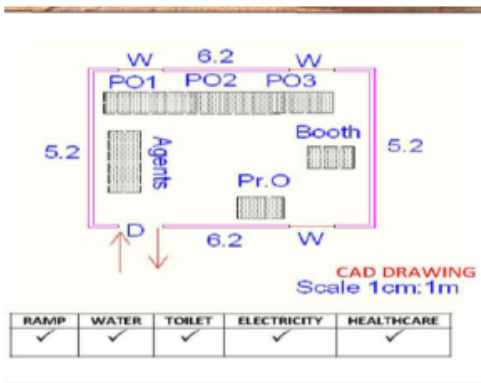

Cad View

Key MAP View