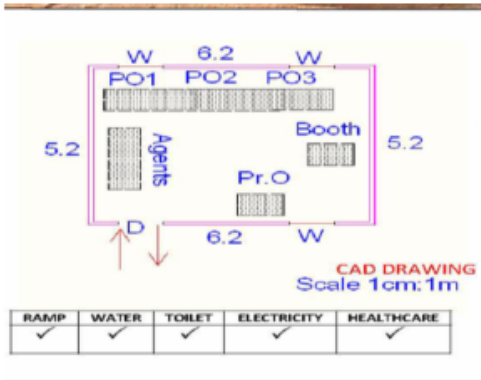

Google Map View

Polling Station Building Front View

Polling Station Front View

Cad View

Key MAP View

சட்டமன்றத் தொகுதியின் எண் மற்றும் பெயர் : 131-நத்தம் பிரிவு எண் மற்றும் பெயர் 1-அடியூரத்து (வ.கி) மற்றும் (ஊ), வாழைக்காய்பட்டி வார்டு 1