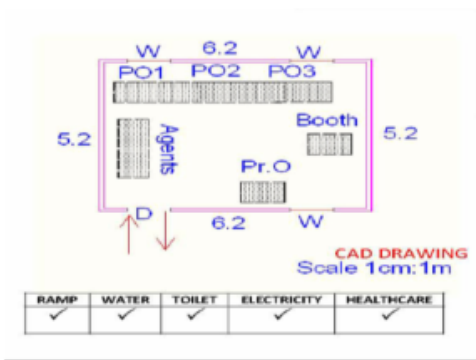

Google Map View

Polling Station Building Front View

Polling Station Front View

Cad View

Key MAP View

1 பெயர் : பரிமளா கணவர் பெயர் : சசிசுமார் வீட்டு எண் : 0 வயது : 42 பாலினம் : பெண்	UDV2567592 Photo is available	2 பெயர் : தானப்பிரியா ரா கணவர் பெயர் : பிரேம்குமார் வீட்டு எண் : 0 வயது : 20 பாலினம் : பெண்	UDV2520492 Photo is available	3 பெயர் : தனலக்ஷ்மி கணவர் பெயர் : பெருமாள்சாமி வீட்டு எண் : 1 வயது : 45 பாலினம் : பெண்	UDV1272020 Photo is available
4 பெயர் : ப கோகுல் தந்தை பெயர் : பங்காரு வீட்டு எண் : 1 வயது : 19 பாலினம் : ஆண்	UDV2523413 Photo is available	5 பெயர் : ஜெயா லக்ஷ்மி கணவர் பெயர் : ரவி வீட்டு எண் : 1/153 வயது : 56 பாலினம் : பெண்	UDV2222354 Photo is available	6 பெயர் : சரவணபாண்டி தந்தை பெயர் : வீரமுத்து வீட்டு எண் : 1/459 வயது : 23 பாலினம் : ஆண்	UDV2301455 Photo is available
7 பெயர் : சகாயநிர்மலா கணவர் பெயர் : ஸ்டீபன் வீட்டு எண் : 1-852 வயது : 64 பாலினம் : பெண்	UDV0528455 Photo is available	8 பெயர் : ஆரோன்ஜெயேந்திரநவீன் தந்தை பெயர் : ஸ்டீபன் வீட்டு எண் : 1-852 வயது : 38 பாலினம் : ஆண்	UDV0528448 Photo is available	9 பெயர் : டைட்டல் தாமஸ் தந்தை பெயர் : ஸ்டீபன் வீட்டு எண் : 1-852 வயது : 34 பாலினம் : ஆண்	UDV0528463 Photo is available
10 பெயர் : திருப்பதி தந்தை பெயர் : சண்முகம் வீட்டு எண் : 1E வயது : 34 பாலினம் : ஆண்	UDV0382150 Photo is available	11 பெயர் : ராஜபாண்டி தாயின் பெயர் : பழனியம்மாள் வீட்டு எண் : 1E வயது : 33 பாலினம் : ஆண்	UDV0382135 Photo is available	12 பெயர் : லெட்சுமணன் தந்தை பெயர் : ராஜகோபால் வீட்டு எண் : 1E வயது : 33 பாலினம் : ஆண்	UDV0382143 Photo is available
13 பெயர் : போத்திராஜ் தந்தை பெயர் : திருப்பதி வீட்டு எண் : 2-33 வயது : 27 பாலினம் : ஆண்	UDV1089887 Photo is available	14 பெயர் : காளிராஜ் தந்தை பெயர் : சுப்பிரமணி வீட்டு எண் : 2-41 வயது : 37 பாலினம் : ஆண்	UDV0131904 Photo is available	15 பெயர் : மகா லெட்சுமி தந்தை பெயர் : மருத ராஜ் வீட்டு எண் : 2/58 வயது : 23 பாலினம் : பெண்	UDV2294965 Photo is available
16 பெயர் : சங்கவி தந்தை பெயர் : வேலுமணி வீட்டு எண் : 2/154 வயது : 28 பாலினம் : பெண்	UDV2222511 Photo is available	S 17 பெயர் : ரஞ்சித்குமார் தந்தை பெயர் : திருமுருகதி வீட்டு எண் : 2/16 வயது : 24 பாலினம் : ஆண்	UDV2222552 Photo is available	18 பெயர் : தமிழ் செல்வி தந்தை பெயர் : செல்லமுத்து வீட்டு எண் : 2/164 வயது : 26 பாலினம் : பெண்	UDV2222396 Photo is available
19 பெயர் : செல்வ பாண்டியன் தந்தை பெயர் : ராமன் வீட்டு எண் : 2/187 வயது : 23 பாலினம் : ஆண்	UDV2222495 Photo is available	20 பெயர் : அலமேலு கணவர் பெயர் : ராஜாபாண்டி வீட்டு எண் : 2-193 வயது : 40 பாலினம் : பெண்	UDV0258574 Photo is available	21 பெயர் : பாண்டியம்மாள் கணவர் பெயர் : அழகர்சாமி வீட்டு எண் : 2-228 வயது : 37 பாலினம் : பெண்	UDV0258905 Photo is available
22 பெயர் : ராதா கணவர் பெயர் : கார்த்திகேயன் வீட்டு எண் : 2-241 வயது : 39 பாலினம் : பெண்	UDV1063676 Photo is available	23 பெயர் : வெங்கடராம் தந்தை பெயர் : சண்முகவேல் வீட்டு எண் : 2-245 வயது : 30 பாலினம் : ஆண்	UDV0669598 Photo is available	24 பெயர் : சக்திவேல் தந்தை பெயர் : பெத்துராஜ் வீட்டு எண் : 2-323 வயது : 32 பாலினம் : ஆண்	UDV0428029 Photo is available
25 பெயர் : முனுசாமி தந்தை பெயர் : ராமராஜ் வீட்டு எண் : 2-328 வயது : 35 பாலினம் : ஆண்	UDV0132084 Photo is available	26 பெயர் : பால்பாண்டி தந்தை பெயர் : பால்பாண்டி வீட்டு எண் : 2-328 வயது : 31 பாலினம் : ஆண்	UDV0669614 Photo is available	27 பெயர் : பரசிவம் தந்தை பெயர் : பெருமாள் வீட்டு எண் : 2-330 வயது : 45 பாலினம் : ஆண்	UDV0132035 Photo is available
28 பெயர் : செல்வக்குமார் தந்தை பெயர் : பெருமாள் வீட்டு எண் : 2-330 வயது : 38 பாலினம் : ஆண்	UDV0132050 Photo is available	29 பெயர் : அனந்த வள்ளி கணவர் பெயர் : பால் சுப்பிரமணி வீட்டு எண் : 2-330 வயது : 28 பாலினம் : பெண்	UDV1272061 Photo is available	30 பெயர் : மகாலெட்சுமி கணவர் பெயர் : அழகர்சாமி வீட்டு எண் : 2-331 வயது : 42 பாலினம் : பெண்	UDV0919043 Photo is available