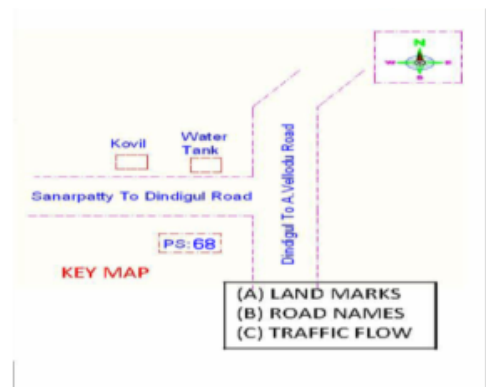

Cad View

Key MAP View