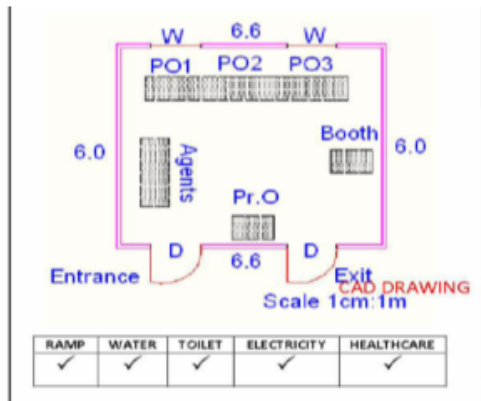

Cad View

Key MAP View