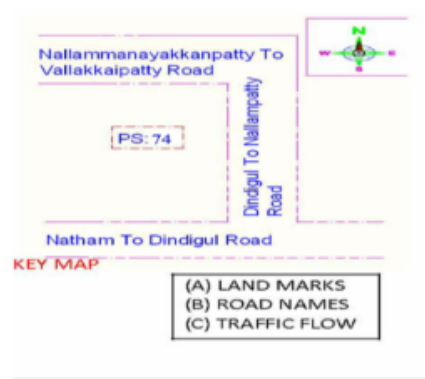

Key MAP View