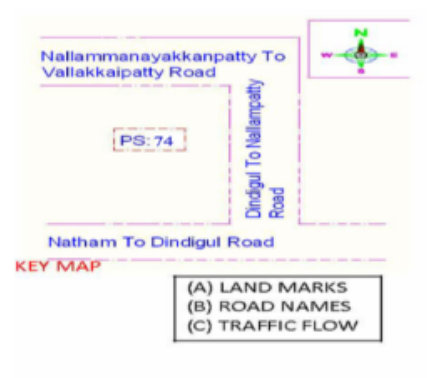

Key MAP View