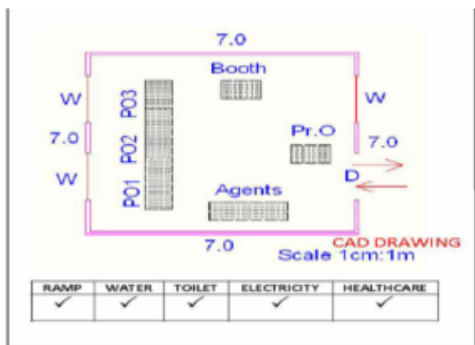

Google Map View

Polling Station Building Front View

Polling Station Front View

Cad View

Key MAP View

1	UDV1460591	பெயர் : கிருஷ்ணம்மாள் கணவர் பெயர்: பெரியசாமி வீட்டு எண் : 6 வயது : 81 பாலினம் : பெண்	Photo is available	2	UDV1460609	பெயர் : நாகராஜ் தந்தை பெயர்: சின்னையா வீட்டு எண் : 6 வயது : 57 பாலினம் : ஆண்	Photo is available	3	UDV1460617	பெயர் : ஆறுமுகம் தந்தை பெயர்: சின்னையா வீட்டு எண் : 6 வயது : 54 பாலினம் : ஆண்	Photo is available
4	KMF5258058	பெயர் : சீனியம்மாள் கணவர் பெயர்: முருகன் வீட்டு எண் : 6 வயது : 46 பாலினம் : பெண்	Photo is available	S 5	KMF5385604	பெயர் : சுப்பிரமணி தந்தை பெயர்: முருகேசன் வீட்டு எண் : 6 வயது : 40 பாலினம் : ஆண்	Photo is available	S 6	UDV0132878	பெயர் : மூர்த்தி தந்தை பெயர்: முருகேசன் வீட்டு எண் : 6 வயது : 35 பாலினம் : ஆண்	Photo is available
S 7	UDV0263020	பெயர் : செல்வி கணவர் பெயர்: சுப்பிரமணி வீட்டு எண் : 6 வயது : 34 பாலினம் : பெண்	Photo is available	S 8	UDV0430900	பெயர் : கிருஷ்ணன் தந்தை பெயர்: முருகேசன் வீட்டு எண் : 6 வயது : 32 பாலினம் : ஆண்	Photo is available	S 9	UDV1261650	பெயர் : ராமாயி தந்தை பெயர்: நாகராஜன் வீட்டு எண் : 6 வயது : 25 பாலினம் : பெண்	Photo is available
S 10	YFE0153122	பெயர் : சின்மணி கணவர் பெயர்: நாகராஜன் வீட்டு எண் : 6 வயது : 35 பாலினம் : பெண்	Photo is available	11	UDV2464923	பெயர் : வெங்கடேஸ்வரன் தந்தை பெயர்: கோவிந்தராஜ் வீட்டு எண் : 7 வயது : 56 பாலினம் : ஆண்	Photo is available	12	UDV2465003	பெயர் : சுப்புலட்சுமி கணவர் பெயர்: வெங்கடேஸ்வரன் வீட்டு எண் : 7 வயது : 56 பாலினம் : பெண்	Photo is available
13	UDV2464899	பெயர் : பார்த்தசாரதி இதரர் பெயர்: தேவி வீட்டு எண் : 7 வயது : 51 பாலினம் : ஆண்	Photo is available	14	UDV2464865	பெயர் : ஸ்ரீதேவி கணவர் பெயர்: பார்த்தசாரதி வீட்டு எண் : 7 வயது : 41 பாலினம் : பெண்	Photo is available	15	UDV2464782	பெயர் : ஸ்ரீகாந்த் தந்தை பெயர்: பார்த்தசாரதி வீட்டு எண் : 7 வயது : 23 பாலினம் : ஆண்	Photo is available
16	UDV2464907	பெயர் : ருபக் தந்தை பெயர்: பார்த்தசாரதி வீட்டு எண் : 7 வயது : 20 பாலினம் : ஆண்	Photo is available	17	UDV1460641	பெயர் : நாகம்மாள் கணவர் பெயர்: பிச்சை வீட்டு எண் : 8 வயது : 76 பாலினம் : பெண்	Photo is available	18	UDV1460658	பெயர் : கைலாசம் தந்தை பெயர்: பிச்சை வீட்டு எண் : 8 வயது : 57 பாலினம் : ஆண்	Photo is available
19	UDV1460666	பெயர் : ஈஸ்வரி கணவர் பெயர்: கைலாசம் வீட்டு எண் : 8 வயது : 51 பாலினம் : பெண்	Photo is available	20	KMF1619378	பெயர் : வெள்ளைச்சாமி தந்தை பெயர்: பிச்சை வீட்டு எண் : 8 வயது : 50 பாலினம் : ஆண்	Photo is available	21	UDV0030254	பெயர் : பரமேஸ்வரர் தந்தை பெயர்: சுப்பிரமணி வீட்டு எண் : 8 வயது : 50 பாலினம் : ஆண்	Photo is available
22	UDV0030262	பெயர் : மகாலட்சுமி கணவர் பெயர்: பரமேஸ்வரர் வீட்டு எண் : 8 வயது : 48 பாலினம் : பெண்	Photo is available	23	KMF3965811	பெயர் : ஜீவா தந்தை பெயர்: பிச்சை வீட்டு எண் : 8 வயது : 44 பாலினம் : ஆண்	Photo is available	24	KMF3965779	பெயர் : நாகலெட்சுமி கணவர் பெயர்: வெள்ளைச்சாமி வீட்டு எண் : 8 வயது : 42 பாலினம் : பெண்	Photo is available
25	UDV0528570	பெயர் : ராஜராஜேஸ்வரி கணவர் பெயர்: சரவணகுமார் வீட்டு எண் : 9 வயது : 35 பாலினம் : பெண்	Photo is available	26	KMF1790930	பெயர் : வெள்ளைச்சாமி தந்தை பெயர்: கருப்பையா வீட்டு எண் : 10 வயது : 58 பாலினம் : ஆண்	Photo is available	27	KMF1793892	பெயர் : ராஜராம் தந்தை பெயர்: ரெங்கன் வீட்டு எண் : 10 வயது : 45 பாலினம் : ஆண்	Photo is available
28	KMF5272372	பெயர் : முத்துபாண்டி தந்தை பெயர்: ஆறுமுகம் வீட்டு எண் : 10 வயது : 45 பாலினம் : பெண்	Photo is available	29	KMF5258066	பெயர் : பூங்கொடி தந்தை பெயர்: கருப்பண்ணன் வீட்டு எண் : 10 வயது : 39 பாலினம் : பெண்	Photo is available	30	UDV0317974	பெயர் : ரேணுகா தேவி கணவர் பெயர்: ராஜா வீட்டு எண் : 10 வயது : 36 பாலினம் : பெண்	Photo is available