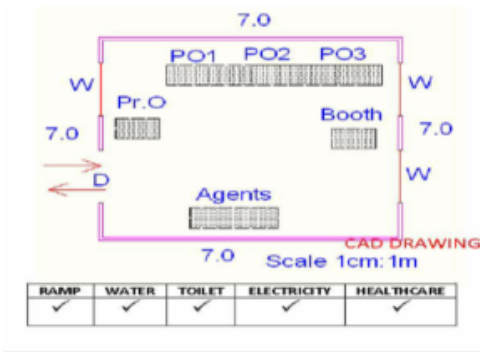

Google Map View

Polling Station Building Front View

Polling Station Front View

Cad View

Key MAP View

1 பெயர் : அகிலா கணவர் பெயர் : செந்தில் குமார் வீட்டு எண் : 0 வயது : 34 பாலினம் : பெண் Photo is available	UDV2546885	2 பெயர் : கார்த்திகா கணவர் பெயர் : ரமேஷ் வீட்டு எண் : 0 வயது : 31 பாலினம் : பெண் Photo is available	UDV2098796	3 பெயர் : பிரவீன் குமார் தந்தை பெயர் : பொன்னுசாமி வீட்டு எண் : 0 வயது : 24 பாலினம் : ஆண் Photo is available	UDV2098747
4 பெயர் : நாகராஜன் தந்தை பெயர் : முருகேசன் வீட்டு எண் : 0 வயது : 24 பாலினம் : ஆண் Photo is available	UDV2098812	5 பெயர் : சீனிவாசன் தந்தை பெயர் : ஆண்டியப்பன் வீட்டு எண் : 0 வயது : 24 பாலினம் : ஆண் Photo is available	UDV2109247	6 பெயர் : தனபால் தந்தை பெயர் : ராஜசேகர் வீட்டு எண் : 0 வயது : 24 பாலினம் : ஆண் Photo is available	UDV2522209
7 பெயர் : லக்ஷிஷாபுரி தந்தை பெயர் : ஆண்டியப்பன் வீட்டு எண் : 0 வயது : 19 பாலினம் : பெண் Photo is available	UDV2604510	8 பெயர் : ஆண்டியப்பன் தந்தை பெயர் : மருதசேர்வை வீட்டு எண் : 1 வயது : 69 பாலினம் : ஆண் Photo is available	UDV2469377	9 பெயர் : நாகம்மாள் கணவர் பெயர் : ராமசாமி வீட்டு எண் : 1 வயது : 67 பாலினம் : பெண் Photo is available	UDV2234995
10 பெயர் : பாலமுருகன் தந்தை பெயர் : தேவேந்திரன் வீட்டு எண் : 1 வயது : 50 பாலினம் : ஆண் Photo is available	UDV2453439	11 பெயர் : ரமேஷ் இதரர் பெயர் : கார்த்திகா வீட்டு எண் : 1 வயது : 38 பாலினம் : ஆண் Photo is available	UDV2234987	12 பெயர் : பாண்டியராஜன் தந்தை பெயர் : குணசேகரன் வீட்டு எண் : 1 வயது : 31 பாலினம் : ஆண் Photo is available	UDV0672600
13 பெயர் : ராமச்சந்திரன் தந்தை பெயர் : நடராஜன் வீட்டு எண் : 1 வயது : 29 பாலினம் : ஆண் Photo is available	UDV0968792	14 பெயர் : ராஜீ கணவர் பெயர் : ராஜ்குமார் வீட்டு எண் : 1 வயது : 29 பாலினம் : பெண் Photo is available	UDV0968990	15 பெயர் : கார்த்திக் தந்தை பெயர் : முத்துசாமி வீட்டு எண் : 1 வயது : 28 பாலினம் : ஆண் Photo is available	UDV0968735
16 பெயர் : சதீஸ்குமார் தந்தை பெயர் : தங்கையா வீட்டு எண் : 1 வயது : 28 பாலினம் : ஆண் Photo is available	UDV0968743	17 பெயர் : ஜோதிகா தந்தை பெயர் : ஜெயராமன் வீட்டு எண் : 1 வயது : 23 பாலினம் : பெண் Photo is available	UDV2234912	18 பெயர் : யோகிதா ஸ்ரி தந்தை பெயர் : ஆண்டியப்பன் வீட்டு எண் : 1 வயது : 21 பாலினம் : பெண் Photo is available	UDV2449361
19 பெயர் : மோகன் தந்தை பெயர் : ரமேஷ் வீட்டு எண் : 1 வயது : 20 பாலினம் : ஆண் Photo is available	UDV2464675	20 பெயர் : வித்தீஷ்விஷால் தந்தை பெயர் : முருகேசன் வீட்டு எண் : 1 வயது : 20 பாலினம் : ஆண் Photo is available	UDV2465086	21 பெயர் : செந்தில்குமார் தந்தை பெயர் : பாலமுருகன் வீட்டு எண் : 1 வயது : 20 பாலினம் : ஆண் Photo is available	UDV2465094
22 பெயர் : பாலாஜி தாயின் பெயர் : பஞ்சவர்ணம் வீட்டு எண் : 1 வயது : 20 பாலினம் : ஆண் Photo is available	UDV2469039	23 பெயர் : மணிகண்டன் தந்தை பெயர் : சேகர் வீட்டு எண் : 1-79 வயது : 28 பாலினம் : ஆண் Photo is available	UDV0969030	24 பெயர் : சுஜிதா கணவர் பெயர் : பாண்டி வீட்டு எண் : 1-141 வயது : 37 பாலினம் : பெண் Photo is available	UDV1041318
25 பெயர் : ராமலிங்கம் தந்தை பெயர் : மருதை வீட்டு எண் : 1/158 வயது : 61 பாலினம் : ஆண் Photo is available	UDV1278225	26 பெயர் : பரமேஷ்வரி கணவர் பெயர் : ராமலிங்கம் வீட்டு எண் : 1/158 வயது : 44 பாலினம் : பெண் Photo is available	UDV1278340	27 பெயர் : கிஷோர் தந்தை பெயர் : ராமலிங்கம் வீட்டு எண் : 1/158 வயது : 24 பாலினம் : ஆண் Photo is available	UDV2109197
28 பெயர் : சுமத்திரா தேவி கணவர் பெயர் : கோகுலகுமார் வீட்டு எண் : 1-724 வயது : 42 பாலினம் : பெண் Photo is available	UDV1054006	29 பெயர் : முருகேசன் தந்தை பெயர் : கருப்பையா வீட்டு எண் : 1e வயது : 46 பாலினம் : ஆண் Photo is available	KMF1619170	30 பெயர் : பிரியா கணவர் பெயர் : முருகன் வீட்டு எண் : 1e வயது : 43 பாலினம் : பெண் Photo is available	UDV0673111