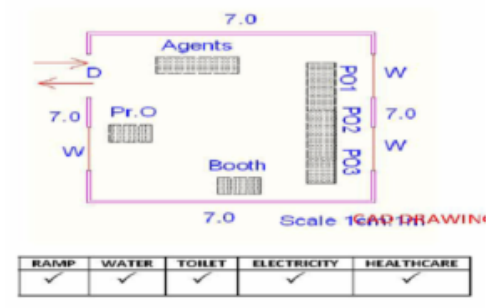

Google Map View

Polling Station Building Front View

Polling Station Front View

Cad View

Key MAP View

1 பெயர் : சுப்ரமணி தந்தை பெயர்: நாகசாமி வீட்டு எண் : 1 வயது : 78 பாலினம் : ஆண்	UDV1077882 Photo is available	2 பெயர் : முருகேசன் தந்தை பெயர்: வெள்ளசாமி வீட்டு எண் : 1 வயது : 61 பாலினம் : ஆண்	NMJ0164871 Photo is available	3 பெயர் : சேகர் தந்தை பெயர்: சுப்ரமணி வீட்டு எண் : 1 வயது : 55 பாலினம் : ஆண்	UDV1077890 Photo is available
4 பெயர் : சண்முகம் தந்தை பெயர்: பொன்னையா ஆசாரி வீட்டு எண் : 1 வயது : 55 பாலினம் : ஆண்	UDV0383687 Photo is available	5 பெயர் : சேகர் தந்தை பெயர்: தாண்டவன் வீட்டு எண் : 1 வயது : 51 பாலினம் : ஆண்	UDV0832683 Photo is available	6 பெயர் : கலாவதி கணவர் பெயர்: சண்முகம் வீட்டு எண் : 1 வயது : 48 பாலினம் : பெண்	UDV0384511 Photo is available
7 பெயர் : சாந்தி கணவர் பெயர்: சேகர் வீட்டு எண் : 1 வயது : 46 பாலினம் : பெண்	UDV1077908 Photo is available	8 பெயர் : ரூபாவதி கணவர் பெயர்: சேகர் வீட்டு எண் : 1 வயது : 45 பாலினம் : பெண்	UDV0832741 Photo is available	9 பெயர் : அபிராமி கணவர் பெயர்: காமாட்சிசுந்தரம் வீட்டு எண் : 1 வயது : 31 பாலினம் : பெண்	UDV0832055 Photo is available
10 பெயர் : சரேஷ் தந்தை பெயர்: பாலு வீட்டு எண் : 1 வயது : 31 பாலினம் : ஆண்	UDV0832295 Photo is available	11 பெயர் : விக்னேஷ்குமார் தந்தை பெயர்: ரமேஷ் வீட்டு எண் : 1 வயது : 30 பாலினம் : ஆண்	UDV0832428 Photo is available	12 பெயர் : போவாஸ் தந்தை பெயர்: ஆரோக்கியதாஸ் வீட்டு எண் : 1 வயது : 28 பாலினம் : ஆண்	UDV0969816 Photo is available
13 பெயர் : பாக்கிய லெட்சுமி தாயின் பெயர்: தேவசுந்தரி வீட்டு எண் : 1 வயது : 28 பாலினம் : பெண்	UDV0969832 Photo is available	14 பெயர் : யோகேஷ்வரன் தாயின் பெயர்: ரூபாவதி வீட்டு எண் : 1 வயது : 21 பாலினம் : ஆண்	NMJ2443521 Photo is available	15 பெயர் : நாகலெட்சுமிஆறுமுகம் கணவர் பெயர்: ராஜா வீட்டு எண் : 1/109 வயது : 35 பாலினம் : பெண்	UDV2422194 Photo is available
16 பெயர் : மணி தந்தை பெயர்: கந்தசாமி வீட்டு எண் : 1e வயது : 58 பாலினம் : ஆண்	UDV0674564 Photo is available	17 பெயர் : திருமுருகன் தந்தை பெயர்: பழனிச்சாமி வீட்டு எண் : 1E வயது : 49 பாலினம் : ஆண்	UDV0674432 Photo is available	18 பெயர் : மரியசெல்வம் ஜான்சி கணவர் பெயர்: சஸ்வரன் வீட்டு எண் : 1E வயது : 43 பாலினம் : பெண்	UDV0187427 Photo is available
19 பெயர் : முனியம்மாள் கணவர் பெயர்: திருமுருகன் வீட்டு எண் : 1E வயது : 43 பாலினம் : பெண்	UDV0674465 Photo is available	20 பெயர் : சகுந்தலா கணவர் பெயர்: சுப்பிரமணி வீட்டு எண் : 4 வயது : 59 பாலினம் : பெண்	UDV0431338 Photo is available	21 பெயர் : சுதர்சன் தந்தை பெயர்: லெட்சுமிகாந்தம் வீட்டு எண் : 4 வயது : 32 பாலினம் : ஆண்	UDV0523985 Photo is available
22 பெயர் : நவக்குமார் தந்தை பெயர்: ஜெனார்த்தானன் வீட்டு எண் : 4 வயது : 29 பாலினம் : ஆண்	UDV0832485 Photo is available	23 பெயர் : செபஸ்தியம்மாள் கணவர் பெயர்: ஜான் வீட்டு எண் : 4/9 வயது : 53 பாலினம் : பெண்	KMF5258678 Photo is available	24 பெயர் : ஆனந்தன் தந்தை பெயர்: கிருஷ்ணமுர்த்தி வீட்டு எண் : 4-32 வயது : 53 பாலினம் : ஆண்	UDV0674598 Photo is available
25 பெயர் : சுகுணாவதி கணவர் பெயர்: ஆனந்தன் வீட்டு எண் : 4-32 வயது : 43 பாலினம் : பெண்	UDV0674606 Photo is available	26 பெயர் : ஜோதி கணவர் பெயர்: ரெங்கசாமி வீட்டு எண் : 4-45 வயது : 69 பாலினம் : பெண்	UDV0384321 Photo is available	27 பெயர் : முத்துலட்சுமி கணவர் பெயர்: ஜெகநாதன் வீட்டு எண் : 4/47 வயது : 63 பாலினம் : பெண்	UDV0556589 Photo is available
28 பெயர் : இருதயராஜ் தந்தை பெயர்: சாமிகண்ணு வீட்டு எண் : 4-49 வயது : 42 பாலினம் : ஆண்	UDV0674614 Photo is available	29 பெயர் : நித்தியாபரதி தாயின் பெயர்: அருந்ததி வீட்டு எண் : 4-53 வயது : 41 பாலினம் : பெண்	UDV0556159 Photo is available	30 பெயர் : ஜெனர்தன் தந்தை பெயர்: ராமலிங்கம் வீட்டு எண் : 4-152 வயது : 51 பாலினம் : ஆண்	UDV0384446 Photo is available