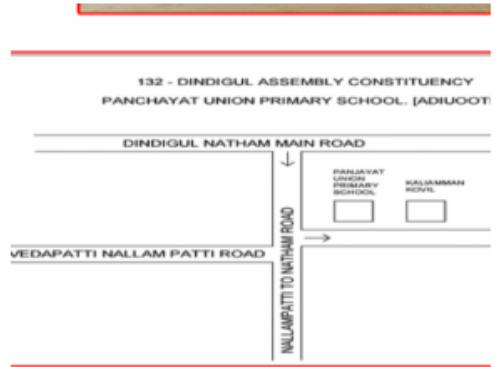

Key MAP View