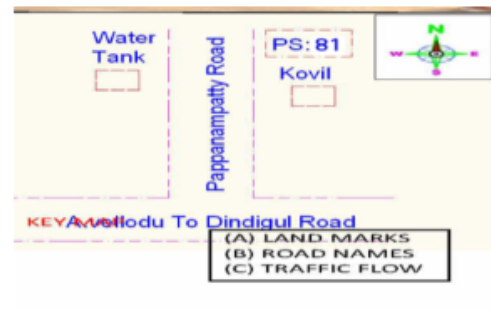

Cad View

Key MAP View