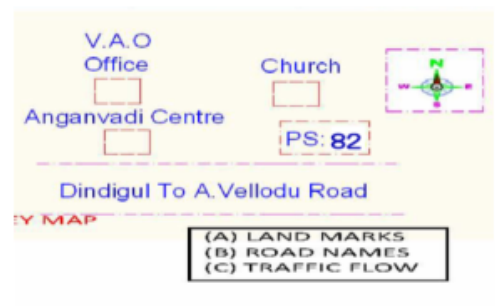

Cad View

Key MAP View