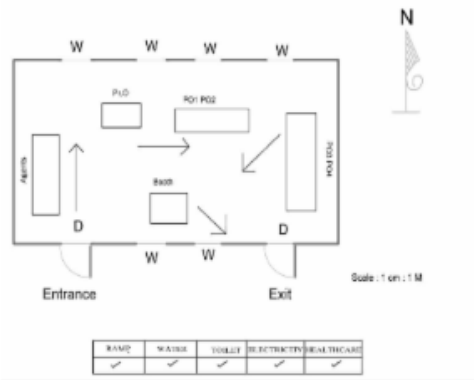

Google Map View

Polling Station Building Front View

Polling Station Front View

Cad View

Key MAP View

சட்டமன்றத் தொகுதியின் எண் மற்றும் பெயர் : 133-வேடசந்தூர் பிரிவு எண் மற்றும் பெயர் 1-வெம்பூர் (வ.கி) கோவிலூர் (ஊ), கோவிலூர் வார்டு 3