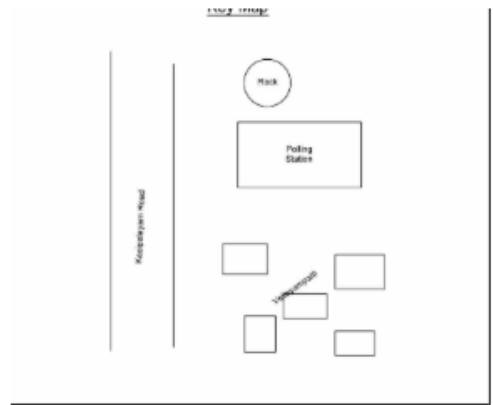

Google Map View

Polling Station Building Front View

Polling Station Front View

Cad View

Key MAP View

சட்டமன்றத் தொகுதியின் எண் மற்றும் பெயர் : 133-வேடசந்தூர் பிரிவு எண் மற்றும் பெயர் 1-வெம்பூர் (வ.கி) கோவிலூர் (ஊ), கோவிலூர் வார்டு 3