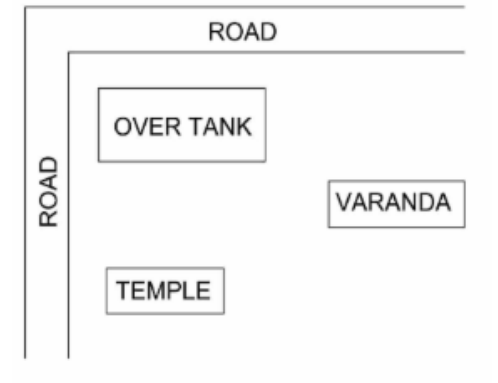

Google Map View

Polling Station Building Front View

Polling Station Front View

Cad View

Key MAP View

1	YFE0530790	பெயர் : பழனிமாமன் கணவர் பெயர் : பழனி வீட்டு எண் : 0 வயது : 68 பாலினம் : பெண்	Photo is available	2	YFE0248328	பெயர் : ஜெயபாலன் தந்தை பெயர் : சின்னராமன் வீட்டு எண் : 0 வயது : 44 பாலினம் : ஆண்	Photo is available	3	YFE0248336	பெயர் : கோகிலா கணவர் பெயர் : ஜெயபாலன் வீட்டு எண் : 0 வயது : 39 பாலினம் : பெண்	Photo is available
4	YFE2330694	பெயர் : பிரியதர்சினி கணவர் பெயர் : சூரியபிரகாஷ் வீட்டு எண் : 0 வயது : 29 பாலினம் : பெண்	Photo is available	5	YFE2330033	பெயர் : சண்முகப்பிரியா கணவர் பெயர் : தினேஷ்குமார் வீட்டு எண் : 0 வயது : 25 பாலினம் : பெண்	Photo is available	6	YFE2330066	பெயர் : நந்தினி கணவர் பெயர் : நவந்தகிருஷ்ணன் வீட்டு எண் : 0 வயது : 25 பாலினம் : பெண்	Photo is available
7	YFE2330041	பெயர் : கௌசல்யா கணவர் பெயர் : பிரிதிவிராஜன் வீட்டு எண் : 0 வயது : 24 பாலினம் : பெண்	Photo is available	8	YFE2330249	பெயர் : சுந்தரி கணவர் பெயர் : சரவணபிரபு வீட்டு எண் : 0 வயது : 23 பாலினம் : பெண்	Photo is available	9	YFE2330074	பெயர் : ஷாலினி கணவர் பெயர் : பாண்டியராஜன் வீட்டு எண் : 0 வயது : 22 பாலினம் : பெண்	Photo is available
10	YFE2330165	பெயர் : செந்தில்குமார் தந்தை பெயர் : சுப்பிரமணியன் வீட்டு எண் : 0 வயது : 22 பாலினம் : ஆண்	Photo is available	11	YFE2226082	பெயர் : வீரமலை தந்தை பெயர் : பெருமாள் வீட்டு எண் : 00 வயது : 21 பாலினம் : ஆண்	Photo is available	12	YFE2226587	பெயர் : சுரேஷ்குமார் தந்தை பெயர் : பாலசுப்ரமணி வீட்டு எண் : 00 வயது : 21 பாலினம் : ஆண்	Photo is available
13	YFE2330330	பெயர் : குமரன் தந்தை பெயர் : மருதத்துரை வீட்டு எண் : 0 வயது : 21 பாலினம் : ஆண்	Photo is available	14	YFE2329837	பெயர் : வசந்தா கணவர் பெயர் : சின்னராஜா வீட்டு எண் : 0 வயது : 20 பாலினம் : பெண்	Photo is available	15	YFE2329951	பெயர் : சத்தியா தந்தை பெயர் : பாலமுருகசீனிவாசன் வீட்டு எண் : 0 வயது : 19 பாலினம் : பெண்	Photo is available
16	YFE2329993	பெயர் : அனு தந்தை பெயர் : முருகேசன் வீட்டு எண் : 0 வயது : 19 பாலினம் : பெண்	Photo is available	17	YFE2330009	பெயர் : ஹரிபிரசாத் தந்தை பெயர் : மருதுபாண்டி வீட்டு எண் : 0 வயது : 19 பாலினம் : ஆண்	Photo is available	18	YFE2359644	பெயர் : விமலா தந்தை பெயர் : தாழியப்பன் வீட்டு எண் : 0 வயது : 19 பாலினம் : பெண்	Photo is available
19	YFE2359743	பெயர் : கோபாலகிருஷ்ணன் தந்தை பெயர் : தாழியப்பன் வீட்டு எண் : 0 வயது : 19 பாலினம் : ஆண்	Photo is available	20	YFE2359776	பெயர் : கார்த்திக் தந்தை பெயர் : ரெங்கசாமி வீட்டு எண் : 0 வயது : 19 பாலினம் : ஆண்	Photo is available	21	YFE1191188	பெயர் : பாண்டியன் தந்தை பெயர் : மாணிக்கம் வீட்டு எண் : 01 வயது : 57 பாலினம் : ஆண்	Photo is available
22	YFE0890673	பெயர் : தனகோபால் தந்தை பெயர் : ராமசாமி வீட்டு எண் : 1 வயது : 46 பாலினம் : ஆண்	Photo is available	23	YFE2157519	பெயர் : வடிவேல் தந்தை பெயர் : மருதை வீட்டு எண் : 01 வயது : 45 பாலினம் : ஆண்	Photo is available	24	YFE0911958	பெயர் : சிவக்குமார் தந்தை பெயர் : ராஜ் வீட்டு எண் : 1 வயது : 43 பாலினம் : ஆண்	Photo is available
25	YFE0743591	பெயர் : பாலமுருகன் தந்தை பெயர் : வட்சுமணன் வீட்டு எண் : 1 வயது : 39 பாலினம் : ஆண்	Photo is available	26	YFE0646695	பெயர் : முருகாபி கணவர் பெயர் : அழகர்சாமி வீட்டு எண் : 1 வயது : 38 பாலினம் : பெண்	Photo is available	27	YFE0530725	பெயர் : ஈஸ்வரி கணவர் பெயர் : ராமன் வீட்டு எண் : 1 வயது : 37 பாலினம் : பெண்	Photo is available
28	YFE2354678	பெயர் : அபிராமி கணவர் பெயர் : செந்தில்குமார் வீட்டு எண் : 1 வயது : 34 பாலினம் : பெண்	Photo is available	29	YFE0646596	பெயர் : மணிகண்டன் தந்தை பெயர் : முருகன் வீட்டு எண் : 1 வயது : 31 பாலினம் : ஆண்	Photo is available	30	YFE0937268	பெயர் : சிவசங்கர் தந்தை பெயர் : கருப்பச்சாமி வீட்டு எண் : 1 வயது : 29 பாலினம் : ஆண்	Photo is available