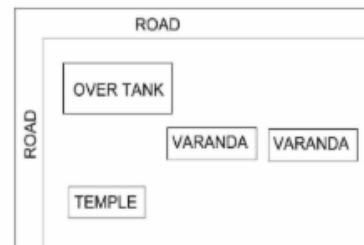

Key MAP View