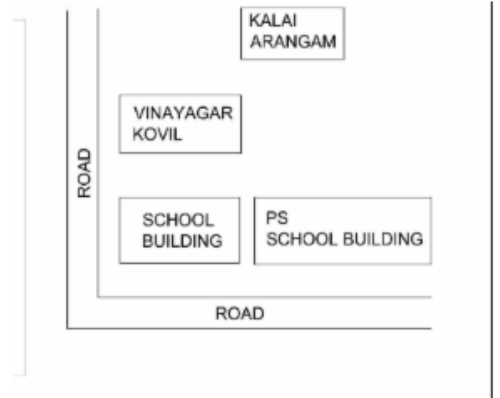

Google Map View

Polling Station Building Front View

Polling Station Front View

Cad View

Key MAP View

சட்டமன்றத் தொகுதியின் எண் மற்றும் பெயர் : 133-வேடசந்தூர் பிரிவு எண் மற்றும் பெயர் 1-வெம்பூர் (வ.கி) கோவிலூர் (ஊ), செல்லக்குட்டியூர் வார்டு 2,4,மற்றும்6