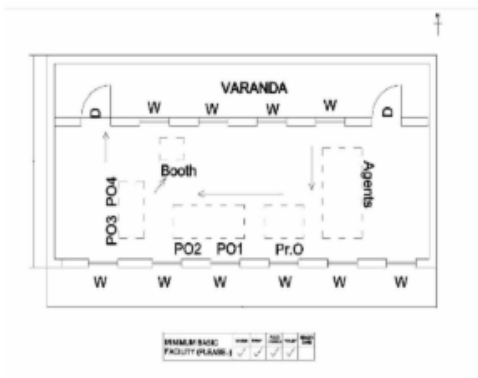

Google Map View

Polling Station Building Front View

Polling Station Front View

Cad View

Key MAP View

சட்டமன்றத் தொகுதியின் எண் மற்றும் பெயர் : 133-வேடசந்தூர் பிரிவு எண் மற்றும் பெயர் 1-வெம்பூர் (வ.கி) கோவிலூர் (ஊ), செல்லக்குட்டியூர் வார்டு 2,4,மற்றும்6