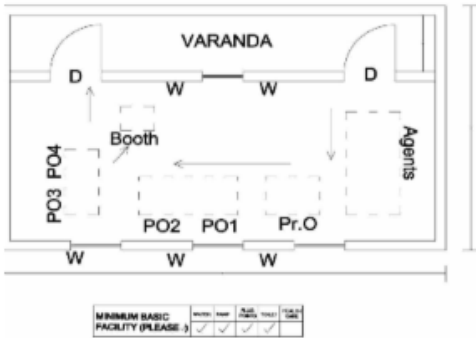

Google Map View

Polling Station Building Front View

Polling Station Front View

Courtesy - C

Cad View

Key MAP View

1 பெயர் : ஈஸ்வரி கணவர் பெயர் : செல்வம் வீட்டு எண் : 1 வயது : 55 பாலினம் : பெண் Photo is available	YFE0891028	2 பெயர் : சரவணபெருமாள் தந்தை பெயர் : ராமகிருஷ்ணன் வீட்டு எண் : 01 வயது : 49 பாலினம் : ஆண் Photo is available	YFE0047530	3 பெயர் : பொன்னம்மாள் கணவர் பெயர் : கந்தசாமி வீட்டு எண் : 01 வயது : 47 பாலினம் : பெண் Photo is available	YFE2155463
4 பெயர் : கோபாலகிருஷ்ணன் தந்தை பெயர் : கோவிந்தசாமி வீட்டு எண் : 1 வயது : 36 பாலினம் : ஆண் Photo is available	YFE2007706	5 பெயர் : முருகன் தந்தை பெயர் : ரெட்டமலை வீட்டு எண் : 01 வயது : 35 பாலினம் : ஆண் Photo is available	YFE2299170	6 பெயர் : மணிமேகலை கணவர் பெயர் : சக்திவேல் வீட்டு எண் : 1 வயது : 31 பாலினம் : பெண் Photo is available	YFE0987016
7 பெயர் : ஜெயலட்சுமி கணவர் பெயர் : மகுடஸ்வரன் வீட்டு எண் : 1 வயது : 27 பாலினம் : பெண் Photo is available	YFE2007680	8 பெயர் : நந்தீசுமார் தந்தை பெயர் : சண்முகவேல் வீட்டு எண் : 1/241 வயது : 23 பாலினம் : ஆண் Photo is available	YFE2174225	9 பெயர் : பொன்னுத்தாய் கணவர் பெயர் : சங்கர் வீட்டு எண் : 1A வயது : 42 பாலினம் : பெண் Photo is available	YFE0533786
10 பெயர் : தினேஷ் தந்தை பெயர் : முத்துவேல் வீட்டு எண் : 1ஏ வயது : 26 பாலினம் : ஆண் Photo is available	YFE2073922	11 பெயர் : காளீஸ்வரி தந்தை பெயர் : செல்வராஜ் வீட்டு எண் : 1ஏ வயது : 24 பாலினம் : பெண் Photo is available	YFE2073989	12 பெயர் : புவனேஸ்வரி தந்தை பெயர் : பால்பண்டியன் வீட்டு எண் : 1ஏ வயது : 24 பாலினம் : பெண் Photo is available	YFE2073948
13 பெயர் : முருகேஸ்வரி தந்தை பெயர் : ராமர் வீட்டு எண் : 1ஏ வயது : 24 பாலினம் : பெண் Photo is available	YFE2073955	14 பெயர் : கலையரசி தந்தை பெயர் : வீரப்பன் வீட்டு எண் : 1ஏ வயது : 23 பாலினம் : பெண் Photo is available	YFE2073963	15 பெயர் : கௌசல்யா கணவர் பெயர் : கணபதி வீட்டு எண் : 2 வயது : 23 பாலினம் : பெண் Photo is available	YFE2119808
16 பெயர் : ஈஸ்வரி கணவர் பெயர் : ராமசாமி வீட்டு எண் : 2/25 வயது : 63 பாலினம் : பெண் Photo is available	YFE2152569	17 பெயர் : பாலகிருஷ்ணன் தந்தை பெயர் : வேலுச்சாமி வீட்டு எண் : 2-237 வயது : 33 பாலினம் : ஆண் Photo is available	YFE0533687	18 பெயர் : முனியம்மாள் கணவர் பெயர் : கண்ணன் வீட்டு எண் : 2-262 வயது : 63 பாலினம் : பெண் Photo is available	YFE1503630
19 பெயர் : ஈஸ்வரி கணவர் பெயர் : பொன்னர் வீட்டு எண் : 2E வயது : 36 பாலினம் : பெண் Photo is available	YFE0250563	20 பெயர் : அசோக்குமார் தாயின் பெயர் : ராஜலட்சுமி வீட்டு எண் : 3-751 வயது : 30 பாலினம் : ஆண் Photo is available	YFE0744698	21 பெயர் : போதும்மணி கணவர் பெயர் : பொன்னர் வீட்டு எண் : 5-280 வயது : 47 பாலினம் : பெண் Photo is available	YFE0533794
22 பெயர் : முருகேசன் தந்தை பெயர் : மாரிபண்டிதர் வீட்டு எண் : 6-5A வயது : 55 பாலினம் : ஆண் Photo is available	YFE1503648	23 பெயர் : முருகவள்ளி கணவர் பெயர் : ஜெய்கணேஷ் வீட்டு எண் : 6-28 வயது : 35 பாலினம் : பெண் Photo is available	YFE0648295	24 பெயர் : கண்ணன் தந்தை பெயர் : பரமசிவம் வீட்டு எண் : 6-49 வயது : 48 பாலினம் : ஆண் Photo is available	YFE0047522
25 பெயர் : செல்வி தந்தை பெயர் : கண்ணன் வீட்டு எண் : 6-49 வயது : 44 பாலினம் : பெண் Photo is available	YFE0047514	26 பெயர் : சுபா தந்தை பெயர் : கனகராஜ் வீட்டு எண் : 6/140 வயது : 31 பாலினம் : பெண் Photo is available	YFE0821199	27 பெயர் : கார்த்திகேயன் தந்தை பெயர் : நாகராஜன் வீட்டு எண் : 6-167b வயது : 27 பாலினம் : ஆண் Photo is available	YFE1022177
28 பெயர் : சாந்தி கணவர் பெயர் : வடிவேல் வீட்டு எண் : 6-177 வயது : 32 பாலினம் : பெண் Photo is available	YFE0648311	29 பெயர் : பாப்பாத்தி கணவர் பெயர் : முத்து வீட்டு எண் : 6-182 வயது : 66 பாலினம் : பெண் Photo is available	YFE1503655	30 பெயர் : சின்னதுரை தந்தை பெயர் : பெருமாள் வீட்டு எண் : 6-183 வயது : 36 பாலினம் : ஆண் Photo is available	YFE0648303