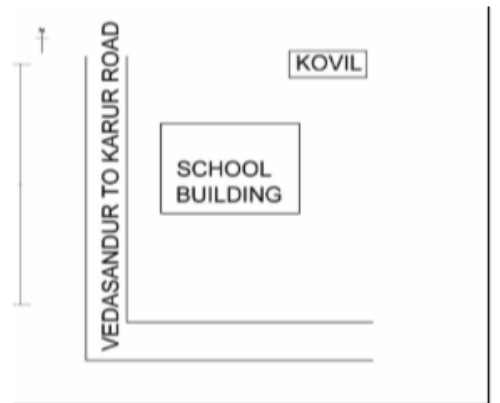

Google Map View

Polling Station Building Front View

Polling Station Front View

Courtesy - C

Cad View

Key MAP View

1 பெயர் : ஈஸ்வரி கணவர் பெயர் : செல்வம் வீட்டு எண் : 1 வயது : 55 பாலினம் : பெண் Photo is available	YFE0891028	2 பெயர் : சரவணபெருமாள் தந்தை பெயர் : ராமகிருஷ்ணன் வீட்டு எண் : 01 வயது : 49 பாலினம் : ஆண் Photo is available	YFE0047530	3 பெயர் : பொன்னம்மாள் கணவர் பெயர் : கந்தசாமி வீட்டு எண் : 01 வயது : 47 பாலினம் : பெண் Photo is available	YFE2155463
4 பெயர் : கோபாலகிருஷ்ணன் தந்தை பெயர் : கோவிந்தசாமி வீட்டு எண் : 1 வயது : 36 பாலினம் : ஆண் Photo is available	YFE2007706	5 பெயர் : முருகன் தந்தை பெயர் : ரெட்டமலை வீட்டு எண் : 01 வயது : 35 பாலினம் : ஆண் Photo is available	YFE2299170	6 பெயர் : மணிமேகலை கணவர் பெயர் : சக்திவேல் வீட்டு எண் : 1 வயது : 31 பாலினம் : பெண் Photo is available	YFE0987016
7 பெயர் : ஜெயலட்சுமி கணவர் பெயர் : மகுடஸ்வரன் வீட்டு எண் : 1 வயது : 27 பாலினம் : பெண் Photo is available	YFE2007680	8 பெயர் : நந்தீசுமார் தந்தை பெயர் : சண்முகவேல் வீட்டு எண் : 1/241 வயது : 23 பாலினம் : ஆண் Photo is available	YFE2174225	9 பெயர் : பொன்னுத்தாய் கணவர் பெயர் : சங்கர் வீட்டு எண் : 1A வயது : 42 பாலினம் : பெண் Photo is available	YFE0533786
10 பெயர் : தினேஷ் தந்தை பெயர் : முத்துவேல் வீட்டு எண் : 1ஏ வயது : 26 பாலினம் : ஆண் Photo is available	YFE2073922	11 பெயர் : காளீஸ்வரி தந்தை பெயர் : செல்வராஜ் வீட்டு எண் : 1ஏ வயது : 24 பாலினம் : பெண் Photo is available	YFE2073989	12 பெயர் : புவனேஸ்வரி தந்தை பெயர் : பால்பண்டியன் வீட்டு எண் : 1ஏ வயது : 24 பாலினம் : பெண் Photo is available	YFE2073948
13 பெயர் : முருகேஸ்வரி தந்தை பெயர் : ராமர் வீட்டு எண் : 1ஏ வயது : 24 பாலினம் : பெண் Photo is available	YFE2073955	14 பெயர் : கலையரசி தந்தை பெயர் : வீரப்பன் வீட்டு எண் : 1ஏ வயது : 23 பாலினம் : பெண் Photo is available	YFE2073963	15 பெயர் : கௌசல்யா கணவர் பெயர் : கணபதி வீட்டு எண் : 2 வயது : 23 பாலினம் : பெண் Photo is available	YFE2119808
16 பெயர் : ஈஸ்வரி கணவர் பெயர் : ராமசாமி வீட்டு எண் : 2/25 வயது : 63 பாலினம் : பெண் Photo is available	YFE2152569	17 பெயர் : பாலகிருஷ்ணன் தந்தை பெயர் : வேலுச்சாமி வீட்டு எண் : 2-237 வயது : 33 பாலினம் : ஆண் Photo is available	YFE0533687	18 பெயர் : முனியம்மாள் கணவர் பெயர் : கண்ணன் வீட்டு எண் : 2-262 வயது : 63 பாலினம் : பெண் Photo is available	YFE1503630
19 பெயர் : ஈஸ்வரி கணவர் பெயர் : பொன்னர் வீட்டு எண் : 2E வயது : 36 பாலினம் : பெண் Photo is available	YFE0250563	20 பெயர் : அசோக்குமார் தாயின் பெயர் : ராஜலட்சுமி வீட்டு எண் : 3-751 வயது : 30 பாலினம் : ஆண் Photo is available	YFE0744698	21 பெயர் : போதும்மணி கணவர் பெயர் : பொன்னர் வீட்டு எண் : 5-280 வயது : 47 பாலினம் : பெண் Photo is available	YFE0533794
22 பெயர் : முருகேசன் தந்தை பெயர் : மாரிபண்டிதர் வீட்டு எண் : 6-5A வயது : 55 பாலினம் : ஆண் Photo is available	YFE1503648	23 பெயர் : முருகவள்ளி கணவர் பெயர் : ஜெய்கணேஷ் வீட்டு எண் : 6-28 வயது : 35 பாலினம் : பெண் Photo is available	YFE0648295	24 பெயர் : கண்ணன் தந்தை பெயர் : பரமசிவம் வீட்டு எண் : 6-49 வயது : 48 பாலினம் : ஆண் Photo is available	YFE0047522
25 பெயர் : செல்வி தந்தை பெயர் : கண்ணன் வீட்டு எண் : 6-49 வயது : 44 பாலினம் : பெண் Photo is available	YFE0047514	26 பெயர் : சுபா தந்தை பெயர் : கனகராஜ் வீட்டு எண் : 6/140 வயது : 31 பாலினம் : பெண் Photo is available	YFE0821199	27 பெயர் : கார்த்திகேயன் தந்தை பெயர் : நாகராஜன் வீட்டு எண் : 6-167b வயது : 27 பாலினம் : ஆண் Photo is available	YFE1022177
28 பெயர் : சாந்தி கணவர் பெயர் : வடிவேல் வீட்டு எண் : 6-177 வயது : 32 பாலினம் : பெண் Photo is available	YFE0648311	29 பெயர் : பாப்பாத்தி கணவர் பெயர் : முத்து வீட்டு எண் : 6-182 வயது : 66 பாலினம் : பெண் Photo is available	YFE1503655	30 பெயர் : சின்னதுரை தந்தை பெயர் : பெருமாள் வீட்டு எண் : 6-183 வயது : 36 பாலினம் : ஆண் Photo is available	YFE0648303