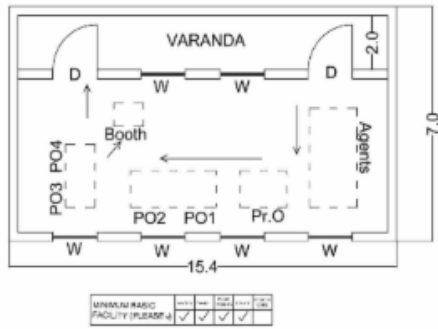

Google Map View

Polling Station Building Front View

Polling Station Front View

Cad View

Key MAP View

1	YFE2228443	பெயர் : காளிஸ்வரன் தாயின் பெயர்: ராஜம்மாள் வீட்டு எண் : 00 வயது : 21 பாலினம் : ஆண்	Photo is available	2	YFE2228534	பெயர் : விக்ரம் தந்தை பெயர்: தங்கராசு வீட்டு எண் : 00 வயது : 21 பாலினம் : ஆண்	Photo is available	3	YFE2355964	பெயர் : மோகனசுந்தரம் தந்தை பெயர்: செந்தில்குமார் வீட்டு எண் : 0 வயது : 19 பாலினம் : ஆண்	Photo is available
4	YFE2166056	பெயர் : மாரியம்மாள் கணவர் பெயர்: தங்கவேல் வீட்டு எண் : 1 வயது : 52 பாலினம் : பெண்	Photo is available	5	YFE0745208	பெயர் : சாந்தி கணவர் பெயர்: கனகராஜ் வீட்டு எண் : 1 வயது : 34 பாலினம் : பெண்	Photo is available	6	YFE0987040	பெயர் : மேகலா கணவர் பெயர்: கோபாலகிருஷ்ணன் வீட்டு எண் : 1 வயது : 28 பாலினம் : பெண்	Photo is available
7	YFE2337350	பெயர் : சங்கீதா கணவர் பெயர்: ராம்குமார் வீட்டு எண் : 1 வயது : 28 பாலினம் : பெண்	Photo is available	8	YFE2007730	பெயர் : காவேரி கணவர் பெயர்: சரவணக்குமார் வீட்டு எண் : 1 வயது : 25 பாலினம் : பெண்	Photo is available	9	YFE2007748	பெயர் : ராமர் தந்தை பெயர்: ஜெயவீரன் வீட்டு எண் : 1 வயது : 24 பாலினம் : ஆண்	Photo is available
10	YFE2007755	பெயர் : லட்சுமணன் தந்தை பெயர்: ஜெயவீரன் வீட்டு எண் : 1 வயது : 24 பாலினம் : ஆண்	Photo is available	11	YFE2007870	பெயர் : ராஜா தந்தை பெயர்: சுப்பிரமணி வீட்டு எண் : 1 வயது : 24 பாலினம் : ஆண்	Photo is available	12	YFE2206910	பெயர் : சதீஷ் தந்தை பெயர்: தங்கத்துரை வீட்டு எண் : 1 வயது : 23 பாலினம் : ஆண்	Photo is available
13	YFE2307627	பெயர் : வின்னரசி கணவர் பெயர்: வேங்கையன் வீட்டு எண் : 01 வயது : 23 பாலினம் : பெண்	Photo is available	14	YFE2178481	பெயர் : சுபலட்சுமி கணவர் பெயர்: முத்துசாமி வீட்டு எண் : 1 வயது : 22 பாலினம் : பெண்	Photo is available	15	YFE2353738	பெயர் : சந்துரு தந்தை பெயர்: செல்வராஜ் வீட்டு எண் : 1 வயது : 20 பாலினம் : ஆண்	Photo is available
16	YFE2007938	பெயர் : கருப்பையா தந்தை பெயர்: நல்லதம்பி வீட்டு எண் : 1-24 வயது : 55 பாலினம் : ஆண்	Photo is available	17	YFE2074136	பெயர் : பாப்பாத்தி கணவர் பெயர்: வீரமணி வீட்டு எண் : 1ஏ வயது : 28 பாலினம் : பெண்	Photo is available	18	YFE2282580	பெயர் : தினேஷ் தந்தை பெயர்: தங்கத்துரை வீட்டு எண் : 1ஏ வயது : 20 பாலினம் : ஆண்	Photo is available
19	YFE2338119	பெயர் : மனிஷா கணவர் பெயர்: ஸ்ரீதர் வீட்டு எண் : 1ஏ வயது : 20 பாலினம் : பெண்	Photo is available	20	YFE1509702	பெயர் : வீரம்மாள் கணவர் பெயர்: பெரியணகவுண்டர் வீட்டு எண் : 3 வயது : 82 பாலினம் : பெண்	Photo is available	21	LVN3255767	பெயர் : பெருமாள் தந்தை பெயர்: பெரியணகவுண்டர் வீட்டு எண் : 3 வயது : 59 பாலினம் : ஆண்	Photo is available
22	LVN1422328	பெயர் : செல்வராஜ் தந்தை பெயர்: பெரியண்ணகவுண்டர் வீட்டு எண் : 3 வயது : 56 பாலினம் : ஆண்	Photo is available	23	LVN3255775	பெயர் : தமிழ்ச்செல்வி கணவர் பெயர்: பெருமாள் வீட்டு எண் : 3 வயது : 46 பாலினம் : பெண்	Photo is available	24	YFE0648360	பெயர் : அசோதா கணவர் பெயர்: வீரமணி வீட்டு எண் : 3-134 வயது : 36 பாலினம் : பெண்	Photo is available
25	YFE1509710	பெயர் : தங்கராஜ் தந்தை பெயர்: ராஜாமணி வீட்டு எண் : 4 வயது : 56 பாலினம் : ஆண்	Photo is available	26	YFE1509728	பெயர் : லெட்சுமி கணவர் பெயர்: தங்கராசு வீட்டு எண் : 4 வயது : 53 பாலினம் : பெண்	Photo is available	27	YFE0648659	பெயர் : ராஜ்குமார் தந்தை பெயர்: மணிவேல் வீட்டு எண் : 4-85 வயது : 32 பாலினம் : ஆண்	Photo is available
28	YFE1509736	பெயர் : மலர்கொடி கணவர் பெயர்: இராமசாமி வீட்டு எண் : 5 வயது : 53 பாலினம் : பெண்	Photo is available	29	YFE2282630	பெயர் : அபிநயா கணவர் பெயர்: ராமதாஸ் வீட்டு எண் : 5/85 வயது : 21 பாலினம் : பெண்	Photo is available	30	LVN1421452	பெயர் : சுப்பிரமணி தந்தை பெயர்: குப்புச்சாமி கவுண்டர் வீட்டு எண் : 6 வயது : 63 பாலினம் : ஆண்	Photo is available