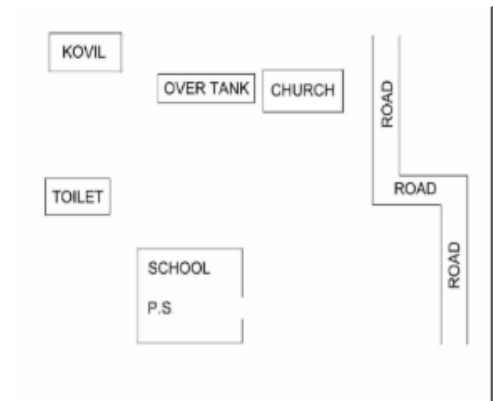

Google Map View

Polling Station Building Front View

Polling Station Front View

Cad View

Key MAP View

1	YFE2228443	பெயர் : காளிஸ்வரன் தாயின் பெயர்: ராஜம்மாள் வீட்டு எண் : 00 வயது : 21 பாலினம் : ஆண்	Photo is available	2	YFE2228534	பெயர் : விக்ரம் தந்தை பெயர்: தங்கராசு வீட்டு எண் : 00 வயது : 21 பாலினம் : ஆண்	Photo is available	3	YFE2355964	பெயர் : மோகனசுந்தரம் தந்தை பெயர்: செந்தில்குமார் வீட்டு எண் : 0 வயது : 19 பாலினம் : ஆண்	Photo is available
4	YFE2166056	பெயர் : மாரியம்மாள் கணவர் பெயர்: தங்கவேல் வீட்டு எண் : 1 வயது : 52 பாலினம் : பெண்	Photo is available	5	YFE0745208	பெயர் : சாந்தி கணவர் பெயர்: கனகராஜ் வீட்டு எண் : 1 வயது : 34 பாலினம் : பெண்	Photo is available	6	YFE0987040	பெயர் : மேகலா கணவர் பெயர்: கோபாலகிருஷ்ணன் வீட்டு எண் : 1 வயது : 28 பாலினம் : பெண்	Photo is available
7	YFE2337350	பெயர் : சங்கீதா கணவர் பெயர்: ராம்குமார் வீட்டு எண் : 1 வயது : 28 பாலினம் : பெண்	Photo is available	8	YFE2007730	பெயர் : காவேரி கணவர் பெயர்: சரவணக்குமார் வீட்டு எண் : 1 வயது : 25 பாலினம் : பெண்	Photo is available	9	YFE2007748	பெயர் : ராமர் தந்தை பெயர்: ஜெயவீரன் வீட்டு எண் : 1 வயது : 24 பாலினம் : ஆண்	Photo is available
10	YFE2007755	பெயர் : லட்சுமணன் தந்தை பெயர்: ஜெயவீரன் வீட்டு எண் : 1 வயது : 24 பாலினம் : ஆண்	Photo is available	11	YFE2007870	பெயர் : ராஜா தந்தை பெயர்: சுப்பிரமணி வீட்டு எண் : 1 வயது : 24 பாலினம் : ஆண்	Photo is available	12	YFE2206910	பெயர் : சதீஷ் தந்தை பெயர்: தங்கத்துரை வீட்டு எண் : 1 வயது : 23 பாலினம் : ஆண்	Photo is available
13	YFE2307627	பெயர் : வின்னரசி கணவர் பெயர்: வேங்கையன் வீட்டு எண் : 01 வயது : 23 பாலினம் : பெண்	Photo is available	14	YFE2178481	பெயர் : சுபலட்சுமி கணவர் பெயர்: முத்துசாமி வீட்டு எண் : 1 வயது : 22 பாலினம் : பெண்	Photo is available	15	YFE2353738	பெயர் : சந்துரு தந்தை பெயர்: செல்வராஜ் வீட்டு எண் : 1 வயது : 20 பாலினம் : ஆண்	Photo is available
16	YFE2007938	பெயர் : கருப்பையா தந்தை பெயர்: நல்லதம்பி வீட்டு எண் : 1-24 வயது : 55 பாலினம் : ஆண்	Photo is available	17	YFE2074136	பெயர் : பாப்பாத்தி கணவர் பெயர்: வீரமணி வீட்டு எண் : 1ஏ வயது : 28 பாலினம் : பெண்	Photo is available	18	YFE2282580	பெயர் : தினேஷ் தந்தை பெயர்: தங்கத்துரை வீட்டு எண் : 1ஏ வயது : 20 பாலினம் : ஆண்	Photo is available
19	YFE2338119	பெயர் : மனிஷா கணவர் பெயர்: ஸ்ரீதர் வீட்டு எண் : 1ஏ வயது : 20 பாலினம் : பெண்	Photo is available	20	YFE1509702	பெயர் : வீரம்மாள் கணவர் பெயர்: பெரியணகவுண்டர் வீட்டு எண் : 3 வயது : 82 பாலினம் : பெண்	Photo is available	21	LVN3255767	பெயர் : பெருமாள் தந்தை பெயர்: பெரியணகவுண்டர் வீட்டு எண் : 3 வயது : 59 பாலினம் : ஆண்	Photo is available
22	LVN1422328	பெயர் : செல்வராஜ் தந்தை பெயர்: பெரியண்ணகவுண்டர் வீட்டு எண் : 3 வயது : 56 பாலினம் : ஆண்	Photo is available	23	LVN3255775	பெயர் : தமிழ்ச்செல்வி கணவர் பெயர்: பெருமாள் வீட்டு எண் : 3 வயது : 46 பாலினம் : பெண்	Photo is available	24	YFE0648360	பெயர் : அசோதா கணவர் பெயர்: வீரமணி வீட்டு எண் : 3-134 வயது : 36 பாலினம் : பெண்	Photo is available
25	YFE1509710	பெயர் : தங்கராஜ் தந்தை பெயர்: ராஜாமணி வீட்டு எண் : 4 வயது : 56 பாலினம் : ஆண்	Photo is available	26	YFE1509728	பெயர் : லெட்சுமி கணவர் பெயர்: தங்கராசு வீட்டு எண் : 4 வயது : 53 பாலினம் : பெண்	Photo is available	27	YFE0648659	பெயர் : ராஜ்குமார் தந்தை பெயர்: மணிவேல் வீட்டு எண் : 4-85 வயது : 32 பாலினம் : ஆண்	Photo is available
28	YFE1509736	பெயர் : மலர்கொடி கணவர் பெயர்: இராமசாமி வீட்டு எண் : 5 வயது : 53 பாலினம் : பெண்	Photo is available	29	YFE2282630	பெயர் : அபிநயா கணவர் பெயர்: ராமதாஸ் வீட்டு எண் : 5/85 வயது : 21 பாலினம் : பெண்	Photo is available	30	LVN1421452	பெயர் : சுப்பிரமணி தந்தை பெயர்: குப்புச்சாமி கவுண்டர் வீட்டு எண் : 6 வயது : 63 பாலினம் : ஆண்	Photo is available