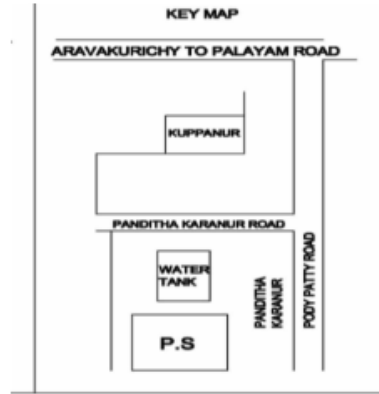

Cad View

Key MAP View