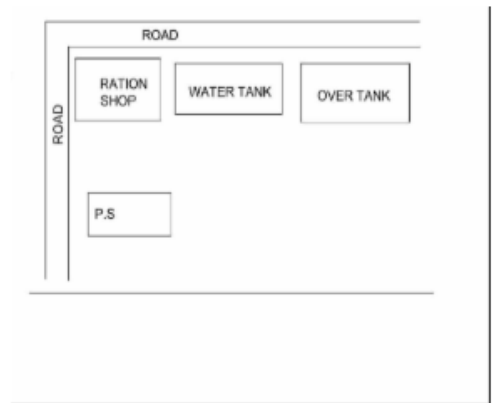

Cad View

Key MAP View