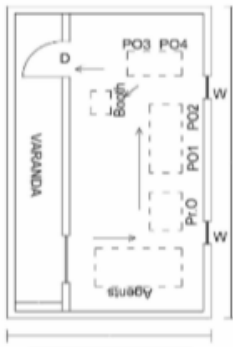

Google Map View

Polling Station Building Front View

Polling Station Front View

Cad View

Key MAP View

1	YFE1120575	பெயர் : பிரியதர்ஷினி கணவர் பெயர் : இளங்கோ வீட்டு எண் : 0 வயது : 27 பாலினம் : பெண்	Photo is available	2	YFE1120559	பெயர் : முத்துலட்சுமி கணவர் பெயர் : சத்தியக்குமார் வீட்டு எண் : 0 வயது : 26 பாலினம் : பெண்	Photo is available	3	YFE1120567	பெயர் : முத்துக்குமார் தந்தை பெயர் : பெருமாள் வீட்டு எண் : 0 வயது : 26 பாலினம் : ஆண்	Photo is available
4	YFE2120277	பெயர் : அபாஸ்மாணிகீர் தந்தை பெயர் : அப்துல்காதர் வீட்டு எண் : 0 வயது : 24 பாலினம் : ஆண்	Photo is available	5	YFE2233732	பெயர் : யுவராஜ் தந்தை பெயர் : வேல்முருகன் வீட்டு எண் : 00 வயது : 22 பாலினம் : ஆண்	Photo is available	6	YFE2380665	பெயர் : முத்துராஜ் தந்தை பெயர் : பெருமாள் வீட்டு எண் : 0 வயது : 19 பாலினம் : ஆண்	Photo is available
7	LVN1449958	பெயர் : பெருமாள் தந்தை பெயர் : பெருமாள் கவுண்டர் வீட்டு எண் : 1 வயது : 53 பாலினம் : ஆண்	Photo is available	8	YFE0656066	பெயர் : கோமதி கணவர் பெயர் : முத்துச்சாமி வீட்டு எண் : 1 வயது : 36 பாலினம் : பெண்	Photo is available	9	YFE1120609	பெயர் : முகேஷ் கண்ணா தந்தை பெயர் : சிக்கண்ணன் வீட்டு எண் : 1 வயது : 29 பாலினம் : ஆண்	Photo is available
10	YFE1120724	பெயர் : சையத் அலி ஃபாத்திமா தந்தை பெயர் : அப்துல் காதர் வீட்டு எண் : 1 வயது : 26 பாலினம் : பெண்	Photo is available	11	YFE2175255	பெயர் : தாமரைசெல்வன் தந்தை பெயர் : பாலமுருகன் வீட்டு எண் : 1 வயது : 22 பாலினம் : ஆண்	Photo is available	12	YFE2337855	பெயர் : அஞ்சலி தந்தை பெயர் : கோவிந்தராஜ் வீட்டு எண் : 1 வயது : 20 பாலினம் : பெண்	Photo is available
13	YFE2321990	பெயர் : பெருமாள் தந்தை பெயர் : அனந்தன் வீட்டு எண் : 01 வயது : 19 பாலினம் : ஆண்	Photo is available	14	YFE2337921	பெயர் : சீனிவாஸ பெருமாள் தந்தை பெயர் : முருகபெருமாள் வீட்டு எண் : 1 வயது : 19 பாலினம் : ஆண்	Photo is available	15	YFE2337962	பெயர் : நந்தினி தந்தை பெயர் : சிக்கனன் வீட்டு எண் : 1 வயது : 19 பாலினம் : பெண்	Photo is available
16	YFE2337970	பெயர் : பார்வதி தந்தை பெயர் : பூபாலகிருஷ்ணன் வீட்டு எண் : 1 வயது : 19 பாலினம் : பெண்	Photo is available	17	YFE0059014	பெயர் : முத்துலட்சுமி கணவர் பெயர் : பிச்சைமுத்து வீட்டு எண் : 1-81 வயது : 48 பாலினம் : பெண்	Photo is available	18	YFE1161082	பெயர் : தீபக் சாஸ்தா தந்தை பெயர் : மணி வீட்டு எண் : 1/162 வயது : 25 பாலினம் : ஆண்	Photo is available
19	YFE1025998	பெயர் : மாசாயி கணவர் பெயர் : சவடமுத்து வீட்டு எண் : 1A வயது : 74 பாலினம் : பெண்	Photo is available	20	YFE1025980	பெயர் : ரெங்கசாமி தந்தை பெயர் : பெருமாள் வீட்டு எண் : 1A வயது : 55 பாலினம் : ஆண்	Photo is available	21	YFE1025956	பெயர் : சின்னக்காளை தந்தை பெயர் : சின்னான் வீட்டு எண் : 1A வயது : 31 பாலினம் : ஆண்	Photo is available
22	YFE2281806	பெயர் : நதியா தாயின் பெயர் : கோமதி வீட்டு எண் : 1ஏ வயது : 20 பாலினம் : பெண்	Photo is available	23	YFE2337996	பெயர் : சாரா பேகம் தந்தை பெயர் : முஜிபுர் ரஹுமான் வீட்டு எண் : 1 ஏ வயது : 19 பாலினம் : பெண்	Photo is available	24	YFE2359172	பெயர் : பாலசுப்ரமணி தந்தை பெயர் : வேல்முருகன் வீட்டு எண் : 1 பி வயது : 19 பாலினம் : ஆண்	Photo is available
25	YFE2337947	பெயர் : மோகனசுந்தரம் தந்தை பெயர் : ரெங்கசாமி வீட்டு எண் : 1 ஸி வயது : 22 பாலினம் : ஆண்	Photo is available	26	YFE1555374	பெயர் : சிக்கண்ணன் தந்தை பெயர் : காளியப்ப கவுண்டர் வீட்டு எண் : 1E வயது : 67 பாலினம் : ஆண்	Photo is available	27	YFE1000199	பெயர் : வேல்முருகன் தந்தை பெயர் : பழனிச்சாமி வீட்டு எண் : 2-26 வயது : 45 பாலினம் : ஆண்	Photo is available
28	YFE1000272	பெயர் : நாகஜோதி கணவர் பெயர் : வேல்முருகன் வீட்டு எண் : 2-26 வயது : 40 பாலினம் : பெண்	Photo is available	29	YFE2337830	பெயர் : அகமது மாலில்லை மீரான் தந்தை பெயர் : முபாரக் வீட்டு எண் : 2/218 வயது : 19 பாலினம் : ஆண்	Photo is available	30	YFE1120708	பெயர் : ஷர்மிளா பாணு கணவர் பெயர் : சக்கரை பாவா வீட்டு எண் : 2/225 வயது : 31 பாலினம் : பெண்	Photo is available