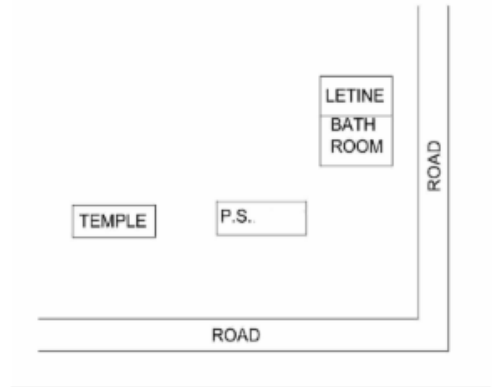

Polling Station Front View

Cad View

Key MAP View

HEAVY BASIC	✓	✓	✓	✓	✓
FACILITY (PAGE 4)	✓	✓	✓	✓	✓

1 பெயர் : நாகமுத்து கணவர் பெயர் : முருகராஜ் வீட்டு எண் : 01 வயது : 47 பாலினம் : பெண் Photo is available	YFE2257822	2 பெயர் : செந்தில்போஸ் தந்தை பெயர் : போசகவுடர் வீட்டு எண் : 1 வயது : 45 பாலினம் : ஆண் Photo is available	YFE0944330	3 பெயர் : சத்தியா ஜோதி கணவர் பெயர் : முருகானந்தம் வீட்டு எண் : 01 வயது : 28 பாலினம் : பெண் Photo is available	YFE2075703
4 பெயர் : காள்ஸ்வரி கணவர் பெயர் : பாலகிருஷ்ணன் வீட்டு எண் : 01 வயது : 27 பாலினம் : பெண் Photo is available	YFE2075745	5 பெயர் : நந்தீஸ்வரன் தந்தை பெயர் : சவடமுத்து வீட்டு எண் : 1-120 வயது : 32 பாலினம் : ஆண் Photo is available	YFE0620765	6 பெயர் : சிவசக்தி கணவர் பெயர் : பாலசுப்ரமணி வீட்டு எண் : 1/120 வயது : 26 பாலினம் : பெண் Photo is available	YFE2013126
7 பெயர் : பாலசுப்பிரமணி தந்தை பெயர் : சவடமுத்து வீட்டு எண் : 1-120A வயது : 33 பாலினம் : ஆண் Photo is available	YFE0755363	8 பெயர் : யுவராணி தந்தை பெயர் : ரவிச்சந்திரன் வீட்டு எண் : 1na வயது : 31 பாலினம் : பெண் Photo is available	YFE0656322	9 பெயர் : அம்மாசி எ சின்ராஜ் தந்தை பெயர் : சுப்பையாகவுண்டர் வீட்டு எண் : 2-228 வயது : 45 பாலினம் : ஆண் Photo is available	YFE0545863
10 பெயர் : சு பா செல்வராஜ் தந்தை பெயர் : பகவான் வீட்டு எண் : 2/264 வயது : 62 பாலினம் : ஆண் Photo is available	YFE2298248	11 பெயர் : பார்வதி கணவர் பெயர் : பழனிப்பன் வீட்டு எண் : 2-298A வயது : 76 பாலினம் : பெண் Photo is available	LVN1628239	12 பெயர் : பழனிச்சாமி தந்தை பெயர் : ஆண்டியப்பன் வீட்டு எண் : 3-76 வயது : 60 பாலினம் : ஆண் Photo is available	YFE2013100
13 பெயர் : லட்சுமி கணவர் பெயர் : பழனிச்சாமி வீட்டு எண் : 3-76 வயது : 50 பாலினம் : பெண் Photo is available	YFE2013068	14 பெயர் : ஸ்ரீகாந்த் தந்தை பெயர் : பழனிச்சாமி வீட்டு எண் : 3-76 வயது : 26 பாலினம் : ஆண் Photo is available	YFE2013092	15 பெயர் : அபிநயா தந்தை பெயர் : ராஜேந்திரன் வீட்டு எண் : 3/81 வயது : 25 பாலினம் : பெண் Photo is available	YFE2233948
16 பெயர் : செம்மலர் கணவர் பெயர் : குபேந்திரன் வீட்டு எண் : 3/90 வயது : 35 பாலினம் : பெண் Photo is available	YFE1120914	17 பெயர் : தேவி தந்தை பெயர் : உதயகுமார் வீட்டு எண் : 3/93 வயது : 44 பாலினம் : பெண் Photo is available	YFE2281848	18 பெயர் : ஜஸ்வர்யா கணவர் பெயர் : சுந்தராபாண்டி வீட்டு எண் : 3/93 வயது : 26 பாலினம் : பெண் Photo is available	YFE2281871
19 பெயர் : உமாமகேஸ்வரி தந்தை பெயர் : உதயகுமார் வீட்டு எண் : 3/93 வயது : 22 பாலினம் : பெண் Photo is available	YFE2281822	20 பெயர் : முத்துக்குமார் தந்தை பெயர் : பெருமாள் வீட்டு எண் : 3/124 வயது : 35 பாலினம் : ஆண் Photo is available	YFE0351734	21 பெயர் : முருகேசன் தந்தை பெயர் : ரெங்கசாமி வீட்டு எண் : 3/131 வயது : 60 பாலினம் : ஆண் Photo is available	TYQ0714824
22 பெயர் : தங்கமணி கணவர் பெயர் : ஆனந்தகுமார் வீட்டு எண் : 3/131 வயது : 26 பாலினம் : பெண் Photo is available	YFE2194512	23 பெயர் : ராஜ்பிரபா கணவர் பெயர் : செந்தில் போஸ் வீட்டு எண் : 3/158 ஏ வயது : 28 பாலினம் : பெண் Photo is available	YFE1120971	24 பெயர் : பாக்கியலட்சுமி கணவர் பெயர் : ராஜேந்திரன் வீட்டு எண் : 3-338 வயது : 46 பாலினம் : பெண் Photo is available	YFE0351411
25 பெயர் : முத்துலட்சுமி கணவர் பெயர் : பாலசுப்பிரமணி வீட்டு எண் : 3-341 வயது : 25 பாலினம் : பெண் Photo is available	YFE2012995	26 பெயர் : சுகன்யா கணவர் பெயர் : செந்தில்குமார் வீட்டு எண் : 3-396B வயது : 33 பாலினம் : பெண் Photo is available	YFE0854760	27 பெயர் : வெங்கடேஷ் தந்தை பெயர் : பழனிச்சாமி வீட்டு எண் : 6-2-88 வயது : 32 பாலினம் : ஆண் Photo is available	YFE0545673
28 பெயர் : ஜெயந்தி தந்தை பெயர் : பழனிச்சாமி வீட்டு எண் : 6-2-88 வயது : 29 பாலினம் : பெண் Photo is available	YFE0893586	29 பெயர் : பாப்பாத்தி கணவர் பெயர் : ரெங்கசாமி வீட்டு எண் : 6-15 வயது : 79 பாலினம் : பெண் Photo is available	LVN4241063	30 பெயர் : முத்துகுமார் தந்தை பெயர் : ரெங்கசாமி வீட்டு எண் : 6/112 வயது : 19 பாலினம் : ஆண் Photo is available	YFE2351336