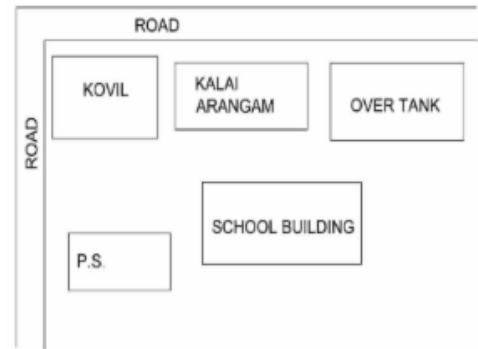

Cad View

Key MAP View