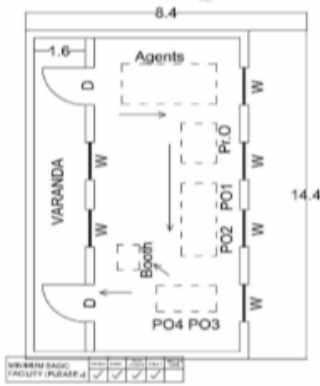

Google Map View

Polling Station Building Front View

Polling Station Front View

Cad View

Key MAP View

1	YFE1113992	பெயர் : ஈஸ்வரி கணவர் பெயர் : சத்தியராஜ் வீட்டு எண் : 00 வயது : 31 பாலினம் : பெண்	Photo is available	2	YFE1113984	பெயர் : தேவி கணவர் பெயர் : ஆனந்தராஜ் வீட்டு எண் : 00 வயது : 28 பாலினம் : பெண்	Photo is available	3	YFE1113927	பெயர் : சாந்தி தந்தை பெயர் : பாலமுருகன் வீட்டு எண் : 0 வயது : 27 பாலினம் : பெண்	Photo is available
4	YFE1114008	பெயர் : பிரேமா கணவர் பெயர் : ரஞ்சித்குமார் வீட்டு எண் : 00 வயது : 26 பாலினம் : பெண்	Photo is available	5	LVN1629468	பெயர் : விஜயலட்சுமி கணவர் பெயர் : கோபால் வீட்டு எண் : 1 வயது : 61 பாலினம் : பெண்	Photo is available	6	YFE1437714	பெயர் : பாலுச்சாமி தந்தை பெயர் : முத்துச்சாமி கவுடர் வீட்டு எண் : 1 வயது : 56 பாலினம் : ஆண்	Photo is available
7	YFE1437722	பெயர் : வேலுத்தாயி கணவர் பெயர் : பாலுச்சாமி வீட்டு எண் : 1 வயது : 55 பாலினம் : பெண்	Photo is available	8	YFE0524843	பெயர் : தனுஷ்கொடி கணவர் பெயர் : சுப்பிரமணி வீட்டு எண் : 1 வயது : 50 பாலினம் : பெண்	Photo is available	9	YFE2198562	பெயர் : புஷ்பா கணவர் பெயர் : மணி வீட்டு எண் : 1 வயது : 44 பாலினம் : பெண்	Photo is available
10	LVN4087169	பெயர் : கவிதா தந்தை பெயர் : கோபால் வீட்டு எண் : 1 வயது : 43 பாலினம் : பெண்	Photo is available	11	YFE2198430	பெயர் : அந்தோணிராஜ் தந்தை பெயர் : மணி வீட்டு எண் : 1 வயது : 23 பாலினம் : ஆண்	Photo is available	12	YFE2198554	பெயர் : சத்யபவானி தந்தை பெயர் : நித்யானந்தம் வீட்டு எண் : 1 வயது : 21 பாலினம் : பெண்	Photo is available
13	YFE2356129	பெயர் : பிரியவரஷன் தந்தை பெயர் : முருகேசன் வீட்டு எண் : 1 வயது : 19 பாலினம் : ஆண்	Photo is available	14	YFE0933408	பெயர் : சந்தோஷ்குமார் தந்தை பெயர் : பாலகிருஷ்ணன் வீட்டு எண் : 1-12-1 வயது : 28 பாலினம் : ஆண்	Photo is available	15	YFE0736470	பெயர் : அச்சம்மாள் கணவர் பெயர் : கருப்பன் வீட்டு எண் : 1-31 வயது : 78 பாலினம் : பெண்	Photo is available
16	YFE2211381	பெயர் : மாரிமுத்து தந்தை பெயர் : மணிகண்டன் வீட்டு எண் : 1/55 வயது : 22 பாலினம் : ஆண்	Photo is available	17	YFE0933432	பெயர் : செந்தில்குமார் தந்தை பெயர் : கன்னியப்பன் வீட்டு எண் : 1-97 வயது : 30 பாலினம் : ஆண்	Photo is available	18	YFE2253441	பெயர் : திவ்யதர்ஷினி தாயின் பெயர் : யசோதா வீட்டு எண் : 1/116 வயது : 22 பாலினம் : பெண்	Photo is available
19	YFE0333427	பெயர் : பெருமாள் தந்தை பெயர் : லிம்மன் வீட்டு எண் : 1-345 வயது : 74 பாலினம் : ஆண்	Photo is available	20	YFE0333732	பெயர் : ராணி கணவர் பெயர் : பெருமாள் வீட்டு எண் : 1-345 வயது : 66 பாலினம் : பெண்	Photo is available	21	YFE0736330	பெயர் : ஈஸ்வரி கணவர் பெயர் : முருகன் வீட்டு எண் : 1-360 வயது : 70 பாலினம் : பெண்	Photo is available
22	YFE0736405	பெயர் : காளிஸ்வரி கணவர் பெயர் : அரகமணி வீட்டு எண் : 1-360 வயது : 37 பாலினம் : பெண்	Photo is available	23	YFE0525089	பெயர் : செளவஸ்வரி கணவர் பெயர் : கோபால் வீட்டு எண் : 1-401 வயது : 60 பாலினம் : பெண்	Photo is available	24	YFE0333815	பெயர் : கண்ணன் தந்தை பெயர் : கோபால் வீட்டு எண் : 1-401 வயது : 40 பாலினம் : ஆண்	Photo is available
25	YFE0736298	பெயர் : செளவஸ்வரி கணவர் பெயர் : கண்ணன் வீட்டு எண் : 1-401 வயது : 30 பாலினம் : பெண்	Photo is available	26	LVN1629443	பெயர் : மனோகரன் தந்தை பெயர் : சுவப்பன் வீட்டு எண் : 1/423 வயது : 50 பாலினம் : ஆண்	Photo is available	27	YFE0457614	பெயர் : சுவப்பதுரை தந்தை பெயர் : நடராஜன் வீட்டு எண் : 1-423 வயது : 33 பாலினம் : ஆண்	Photo is available
28	YFE2198620	பெயர் : சிவசங்கரி தந்தை பெயர் : வேலுமணி வீட்டு எண் : 1/425 வயது : 22 பாலினம் : பெண்	Photo is available	29	YFE0334482	பெயர் : சுவப்பன் தாயின் பெயர் : சென்னம்மாள் வீட்டு எண் : 1-430 வயது : 45 பாலினம் : ஆண்	Photo is available	30	YFE0334474	பெயர் : சதீஸ்குமார் தாயின் பெயர் : சென்னம்மாள் வீட்டு எண் : 1-431 வயது : 41 பாலினம் : ஆண்	Photo is available