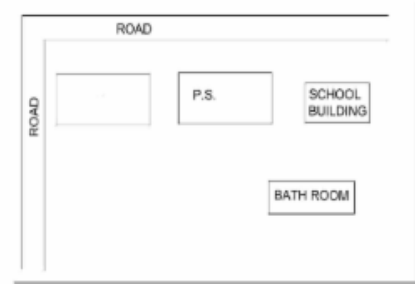

Google Map View

Polling Station Building Front View

Polling Station Front View

Cad View

Key MAP View

1	YFE1113992	பெயர் : ஈஸ்வரி கணவர் பெயர் : சத்தியராஜ் வீட்டு எண் : 00 வயது : 31 பாலினம் : பெண்	Photo is available	2	YFE1113984	பெயர் : தேவி கணவர் பெயர் : ஆனந்தராஜ் வீட்டு எண் : 00 வயது : 28 பாலினம் : பெண்	Photo is available	3	YFE1113927	பெயர் : சாந்தி தந்தை பெயர் : பாலமுருகன் வீட்டு எண் : 0 வயது : 27 பாலினம் : பெண்	Photo is available
4	YFE1114008	பெயர் : பிரேமா கணவர் பெயர் : ரஞ்சித்குமார் வீட்டு எண் : 00 வயது : 26 பாலினம் : பெண்	Photo is available	5	LVN1629468	பெயர் : விஜயலட்சுமி கணவர் பெயர் : கோபால் வீட்டு எண் : 1 வயது : 61 பாலினம் : பெண்	Photo is available	6	YFE1437714	பெயர் : பாலுச்சாமி தந்தை பெயர் : முத்துச்சாமி கவுடர் வீட்டு எண் : 1 வயது : 56 பாலினம் : ஆண்	Photo is available
7	YFE1437722	பெயர் : வேலுத்தாயி கணவர் பெயர் : பாலுச்சாமி வீட்டு எண் : 1 வயது : 55 பாலினம் : பெண்	Photo is available	8	YFE0524843	பெயர் : தனுஷ்கொடி கணவர் பெயர் : சுப்பிரமணி வீட்டு எண் : 1 வயது : 50 பாலினம் : பெண்	Photo is available	9	YFE2198562	பெயர் : புஷ்பா கணவர் பெயர் : மணி வீட்டு எண் : 1 வயது : 44 பாலினம் : பெண்	Photo is available
10	LVN4087169	பெயர் : கவிதா தந்தை பெயர் : கோபால் வீட்டு எண் : 1 வயது : 43 பாலினம் : பெண்	Photo is available	11	YFE2198430	பெயர் : அந்தோணிராஜ் தந்தை பெயர் : மணி வீட்டு எண் : 1 வயது : 23 பாலினம் : ஆண்	Photo is available	12	YFE2198554	பெயர் : சத்யபவானி தந்தை பெயர் : நித்யானந்தம் வீட்டு எண் : 1 வயது : 21 பாலினம் : பெண்	Photo is available
13	YFE2356129	பெயர் : பிரியவரஷன் தந்தை பெயர் : முருகேசன் வீட்டு எண் : 1 வயது : 19 பாலினம் : ஆண்	Photo is available	14	YFE0933408	பெயர் : சந்தோஷ்குமார் தந்தை பெயர் : பாலகிருஷ்ணன் வீட்டு எண் : 1-12-1 வயது : 28 பாலினம் : ஆண்	Photo is available	15	YFE0736470	பெயர் : அச்சம்மாள் கணவர் பெயர் : கருப்பன் வீட்டு எண் : 1-31 வயது : 78 பாலினம் : பெண்	Photo is available
16	YFE2211381	பெயர் : மாரிமுத்து தந்தை பெயர் : மணிகண்டன் வீட்டு எண் : 1/55 வயது : 22 பாலினம் : ஆண்	Photo is available	17	YFE0933432	பெயர் : செந்தில்குமார் தந்தை பெயர் : கன்னியப்பன் வீட்டு எண் : 1-97 வயது : 30 பாலினம் : ஆண்	Photo is available	18	YFE2253441	பெயர் : திவ்யதர்ஷினி தாயின் பெயர் : யசோதா வீட்டு எண் : 1/116 வயது : 22 பாலினம் : பெண்	Photo is available
19	YFE0333427	பெயர் : பெருமாள் தந்தை பெயர் : லிம்மன் வீட்டு எண் : 1-345 வயது : 74 பாலினம் : ஆண்	Photo is available	20	YFE0333732	பெயர் : ராணி கணவர் பெயர் : பெருமாள் வீட்டு எண் : 1-345 வயது : 66 பாலினம் : பெண்	Photo is available	21	YFE0736330	பெயர் : ஈஸ்வரி கணவர் பெயர் : முருகன் வீட்டு எண் : 1-360 வயது : 70 பாலினம் : பெண்	Photo is available
22	YFE0736405	பெயர் : காளிஸ்வரி கணவர் பெயர் : அரகமணி வீட்டு எண் : 1-360 வயது : 37 பாலினம் : பெண்	Photo is available	23	YFE0525089	பெயர் : செளவஸ்வரி கணவர் பெயர் : கோபால் வீட்டு எண் : 1-401 வயது : 60 பாலினம் : பெண்	Photo is available	24	YFE0333815	பெயர் : கண்ணன் தந்தை பெயர் : கோபால் வீட்டு எண் : 1-401 வயது : 40 பாலினம் : ஆண்	Photo is available
25	YFE0736298	பெயர் : செளவஸ்வரி கணவர் பெயர் : கண்ணன் வீட்டு எண் : 1-401 வயது : 30 பாலினம் : பெண்	Photo is available	26	LVN1629443	பெயர் : மனோகரன் தந்தை பெயர் : சுவப்பன் வீட்டு எண் : 1/423 வயது : 50 பாலினம் : ஆண்	Photo is available	27	YFE0457614	பெயர் : சுவப்பதுரை தந்தை பெயர் : நடராஜன் வீட்டு எண் : 1-423 வயது : 33 பாலினம் : ஆண்	Photo is available
28	YFE2198620	பெயர் : சிவசங்கரி தந்தை பெயர் : வேலுமணி வீட்டு எண் : 1/425 வயது : 22 பாலினம் : பெண்	Photo is available	29	YFE0334482	பெயர் : சுவப்பன் தாயின் பெயர் : சென்னம்மாள் வீட்டு எண் : 1-430 வயது : 45 பாலினம் : ஆண்	Photo is available	30	YFE0334474	பெயர் : சதீஸ்குமார் தாயின் பெயர் : சென்னம்மாள் வீட்டு எண் : 1-431 வயது : 41 பாலினம் : ஆண்	Photo is available