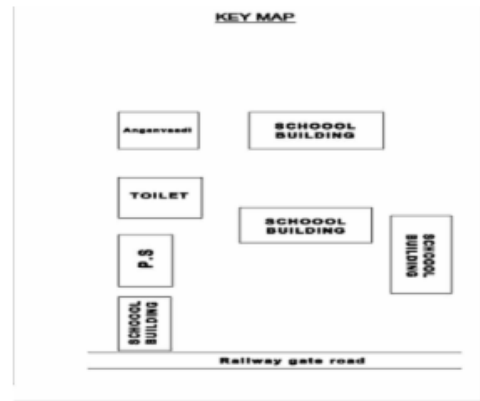

Google Map View

Polling Station Building Front View

Polling Station Front View

Cad View

Key MAP View

1	YFE2343630	பெயர் : அங்கம்மாள் கணவர் பெயர் : பழனியப்பக்கவுண்டர் வீட்டு எண் : 0 வயது : 60 பாலினம் : பெண்	Photo is available	2	YFE2315174	பெயர் : சித்ரா கணவர் பெயர் : காளிமுத்து வீட்டு எண் : 0 வயது : 32 பாலினம் : பெண்	Photo is available	3	YFE2344430	பெயர் : வானதி தந்தை பெயர் : தட்சணாமூர்த்தி வீட்டு எண் : 0 வயது : 21 பாலினம் : பெண்	Photo is available
4	YFE1051820	பெயர் : சேகர் தந்தை பெயர் : முத்துமாறன் வீட்டு எண் : 1 வயது : 42 பாலினம் : ஆண்	Photo is available	5	YFE0253112	பெயர் : கனகராஜ் தந்தை பெயர் : வட்சுமணன் வீட்டு எண் : 1 வயது : 38 பாலினம் : ஆண்	Photo is available	6	YFE0253120	பெயர் : அங்களீஸ்வரி கணவர் பெயர் : கனகராஜ் வீட்டு எண் : 1 வயது : 38 பாலினம் : பெண்	Photo is available
7	YFE0933531	பெயர் : சத்தியா கணவர் பெயர் : மணிகண்டன் வீட்டு எண் : 1 வயது : 32 பாலினம் : பெண்	Photo is available	8	YFE2161982	பெயர் : நிவேதிதா தாயின் பெயர் : லலிதா ராணி வீட்டு எண் : 1 வயது : 24 பாலினம் : பெண்	Photo is available	9	YFE2228153	பெயர் : ஷ்ரிமன்ஷர்மா தந்தை பெயர் : வேலுசாமி வீட்டு எண் : 1 வயது : 21 பாலினம் : ஆண்	Photo is available
10	YFE2004307	பெயர் : லட்சுமி கணவர் பெயர் : தியாகராஜன் வீட்டு எண் : 1ஏ வயது : 75 பாலினம் : பெண்	Photo is available	11	YFE0038208	பெயர் : ஸ்டெல்லா மேரி கணவர் பெயர் : ஜேசுராஜ் வீட்டு எண் : 2-56 வயது : 64 பாலினம் : பெண்	Photo is available	12	YFE0038588	பெயர் : தீபன் தந்தை பெயர் : சாமியப்பன் வீட்டு எண் : 2-79 வயது : 36 பாலினம் : ஆண்	Photo is available
13	YFE0243972	பெயர் : செல்லப்பன் தந்தை பெயர் : முத்தப்பக்கவுண்டர் வீட்டு எண் : 2-100A வயது : 85 பாலினம் : ஆண்	Photo is available	14	YFE0244376	பெயர் : கருப்பாத்தாள் கணவர் பெயர் : செல்லப்பன் வீட்டு எண் : 2-100A வயது : 81 பாலினம் : பெண்	Photo is available	15	YFE1156702	பெயர் : மணிவேல் தந்தை பெயர் : தெண்டபாணி வீட்டு எண் : 2/112 வயது : 26 பாலினம் : ஆண்	Photo is available
16	YFE1156736	பெயர் : கார்திகை செல்வி கணவர் பெயர் : ராஜேந்திரமணி வீட்டு எண் : 2/127 வயது : 46 பாலினம் : பெண்	Photo is available	17	YFE1156694	பெயர் : சூரிய பிரகாஷ் தந்தை பெயர் : தேண்டபாணி வீட்டு எண் : 2/149 வயது : 25 பாலினம் : ஆண்	Photo is available	18	YFE0137471	பெயர் : குழந்தைவேலு தந்தை பெயர் : இராமசாமி வீட்டு எண் : 2-192 வயது : 57 பாலினம் : ஆண்	Photo is available
19	YFE0137448	பெயர் : லட்சுமி கணவர் பெயர் : குழந்தைவேலு வீட்டு எண் : 2-192 வயது : 43 பாலினம் : பெண்	Photo is available	20	YFE0697474	பெயர் : காயத்ரி தந்தை பெயர் : கருப்பணன் வீட்டு எண் : 2-192 வயது : 33 பாலினம் : பெண்	Photo is available	21	LVN1407550	பெயர் : தண்டபாணி தந்தை பெயர் : சுப்பிரமணியன் வீட்டு எண் : 2-193 வயது : 71 பாலினம் : ஆண்	Photo is available
22	LVN1407568	பெயர் : தேன்மொழி கணவர் பெயர் : தண்டபாணி வீட்டு எண் : 2-193 வயது : 60 பாலினம் : பெண்	Photo is available	# 23	LVN4182267	பெயர் : விஜய குமார் டி தந்தை பெயர் : தண்டபாணி வீட்டு எண் : எண் 2/193 வயது : 39 பாலினம் : ஆண்	Photo is available	24	YFE0137745	பெயர் : தீபிகா தந்தை பெயர் : தண்டபாணி வீட்டு எண் : 2-193 வயது : 35 பாலினம் : பெண்	Photo is available
25	YFE0525493	பெயர் : துவரி கணவர் பெயர் : முருகேசன் வீட்டு எண் : 2-194 வயது : 32 பாலினம் : பெண்	Photo is available	26	YFE0037945	பெயர் : முத்து வீரலட்சுமி கணவர் பெயர் : கருப்பணன் வீட்டு எண் : 2-195 வயது : 66 பாலினம் : பெண்	Photo is available	27	YFE0038166	பெயர் : உமாராணி கணவர் பெயர் : சுப்பிரமணியன் வீட்டு எண் : 2-196 வயது : 43 பாலினம் : பெண்	Photo is available
28	YFE0525410	பெயர் : பழனிச்சாமி தந்தை பெயர் : பெருமாள் வீட்டு எண் : 2-198 வயது : 57 பாலினம் : ஆண்	Photo is available	29	YFE2370088	பெயர் : ஜெயபிரகாஷ் தந்தை பெயர் : ரவி வீட்டு எண் : 2/201 வயது : 28 பாலினம் : ஆண்	Photo is available	30	YFE2371714	பெயர் : ஜெயகுர்யா தந்தை பெயர் : ரவி வீட்டு எண் : 2/201 வயது : 28 பாலினம் : ஆண்	Photo is available