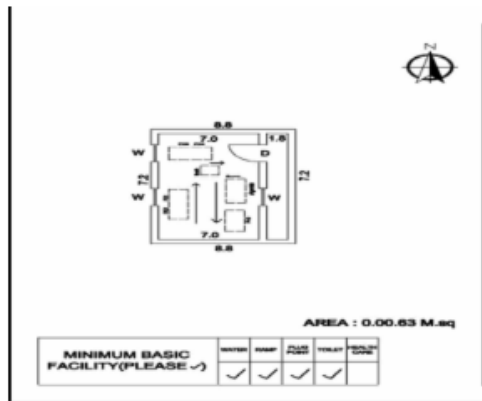

Google Map View

Polling Station Building Front View

Polling Station Front View

Cad View

Key MAP View

1	YFE2343630	பெயர் : அங்கம்மாள் கணவர் பெயர் : பழனியப்பக்கவுண்டர் வீட்டு எண் : 0 வயது : 60 பாலினம் : பெண்	Photo is available	2	YFE2315174	பெயர் : சித்ரா கணவர் பெயர் : காளிமுத்து வீட்டு எண் : 0 வயது : 32 பாலினம் : பெண்	Photo is available	3	YFE2344430	பெயர் : வானதி தந்தை பெயர் : தட்சணாமூர்த்தி வீட்டு எண் : 0 வயது : 21 பாலினம் : பெண்	Photo is available
4	YFE1051820	பெயர் : சேகர் தந்தை பெயர் : முத்துமாறன் வீட்டு எண் : 1 வயது : 42 பாலினம் : ஆண்	Photo is available	5	YFE0253112	பெயர் : கனகராஜ் தந்தை பெயர் : வட்சுமணன் வீட்டு எண் : 1 வயது : 38 பாலினம் : ஆண்	Photo is available	6	YFE0253120	பெயர் : அங்களீஸ்வரி கணவர் பெயர் : கனகராஜ் வீட்டு எண் : 1 வயது : 38 பாலினம் : பெண்	Photo is available
7	YFE0933531	பெயர் : சத்தியா கணவர் பெயர் : மணிகண்டன் வீட்டு எண் : 1 வயது : 32 பாலினம் : பெண்	Photo is available	8	YFE2161982	பெயர் : நிவேதிதா தாயின் பெயர் : லலிதா ராணி வீட்டு எண் : 1 வயது : 24 பாலினம் : பெண்	Photo is available	9	YFE2228153	பெயர் : ஷ்ரிமன்ஷர்மா தந்தை பெயர் : வேலுசாமி வீட்டு எண் : 1 வயது : 21 பாலினம் : ஆண்	Photo is available
10	YFE2004307	பெயர் : லட்சுமி கணவர் பெயர் : தியாகராஜன் வீட்டு எண் : 1ஏ வயது : 75 பாலினம் : பெண்	Photo is available	11	YFE0038208	பெயர் : ஸ்டெல்லா மேரி கணவர் பெயர் : ஜேசுராஜ் வீட்டு எண் : 2-56 வயது : 64 பாலினம் : பெண்	Photo is available	12	YFE0038588	பெயர் : தீபன் தந்தை பெயர் : சாமியப்பன் வீட்டு எண் : 2-79 வயது : 36 பாலினம் : ஆண்	Photo is available
13	YFE0243972	பெயர் : செல்லப்பன் தந்தை பெயர் : முத்தப்பக்கவுண்டர் வீட்டு எண் : 2-100A வயது : 85 பாலினம் : ஆண்	Photo is available	14	YFE0244376	பெயர் : கருப்பாத்தாள் கணவர் பெயர் : செல்லப்பன் வீட்டு எண் : 2-100A வயது : 81 பாலினம் : பெண்	Photo is available	15	YFE1156702	பெயர் : மணிவேல் தந்தை பெயர் : தெண்டபாணி வீட்டு எண் : 2/112 வயது : 26 பாலினம் : ஆண்	Photo is available
16	YFE1156736	பெயர் : கார்திகை செல்வி கணவர் பெயர் : ராஜேந்திரமணி வீட்டு எண் : 2/127 வயது : 46 பாலினம் : பெண்	Photo is available	17	YFE1156694	பெயர் : சூரிய பிரகாஷ் தந்தை பெயர் : தேண்டபாணி வீட்டு எண் : 2/149 வயது : 25 பாலினம் : ஆண்	Photo is available	18	YFE0137471	பெயர் : குழந்தைவேலு தந்தை பெயர் : இராமசாமி வீட்டு எண் : 2-192 வயது : 57 பாலினம் : ஆண்	Photo is available
19	YFE0137448	பெயர் : லட்சுமி கணவர் பெயர் : குழந்தைவேலு வீட்டு எண் : 2-192 வயது : 43 பாலினம் : பெண்	Photo is available	20	YFE0697474	பெயர் : காயத்ரி தந்தை பெயர் : கருப்பணன் வீட்டு எண் : 2-192 வயது : 33 பாலினம் : பெண்	Photo is available	21	LVN1407550	பெயர் : தண்டபாணி தந்தை பெயர் : சுப்பிரமணியன் வீட்டு எண் : 2-193 வயது : 71 பாலினம் : ஆண்	Photo is available
22	LVN1407568	பெயர் : தேன்மொழி கணவர் பெயர் : தண்டபாணி வீட்டு எண் : 2-193 வயது : 60 பாலினம் : பெண்	Photo is available	# 23	LVN4182267	பெயர் : விஜய குமார் டி தந்தை பெயர் : தண்டபாணி வீட்டு எண் : எண் 2/193 வயது : 39 பாலினம் : ஆண்	Photo is available	24	YFE0137745	பெயர் : தீபிகா தந்தை பெயர் : தண்டபாணி வீட்டு எண் : 2-193 வயது : 35 பாலினம் : பெண்	Photo is available
25	YFE0525493	பெயர் : துவரி கணவர் பெயர் : முருகேசன் வீட்டு எண் : 2-194 வயது : 32 பாலினம் : பெண்	Photo is available	26	YFE0037945	பெயர் : முத்து வீரலட்சுமி கணவர் பெயர் : கருப்பணன் வீட்டு எண் : 2-195 வயது : 66 பாலினம் : பெண்	Photo is available	27	YFE0038166	பெயர் : உமாராணி கணவர் பெயர் : சுப்பிரமணியன் வீட்டு எண் : 2-196 வயது : 43 பாலினம் : பெண்	Photo is available
28	YFE0525410	பெயர் : பழனிச்சாமி தந்தை பெயர் : பெருமாள் வீட்டு எண் : 2-198 வயது : 57 பாலினம் : ஆண்	Photo is available	29	YFE2370088	பெயர் : ஜெயபிரகாஷ் தந்தை பெயர் : ரவி வீட்டு எண் : 2/201 வயது : 28 பாலினம் : ஆண்	Photo is available	30	YFE2371714	பெயர் : ஜெயகுர்யா தந்தை பெயர் : ரவி வீட்டு எண் : 2/201 வயது : 28 பாலினம் : ஆண்	Photo is available