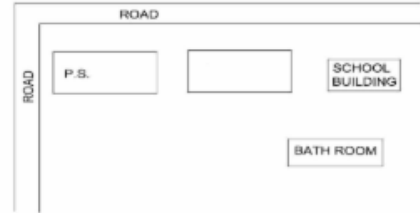

Google Map View

Polling Station Building Front View

Polling Station Front View

Cad View

Key MAP View

சட்டமன்றத் தொகுதியின் எண் மற்றும் பெயர் : 133-வேடசந்தூர் பிரிவு எண் மற்றும் பெயர் 1-கல்வார்பட்டி (வ.கி) மற்றும் (ஊ) , கோவில்பட்டி புதூர் வார்டு2