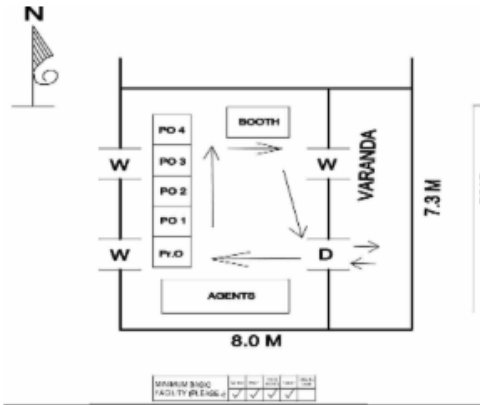

Google Map View

Polling Station Building Front View

Polling Station Front View

Cad View

Key MAP View

சட்டமன்றத் தொகுதியின் எண் மற்றும் பெயர் : 133-வேடசந்தூர் பிரிவு எண் மற்றும் பெயர் 1-கல்வார்பட்டி (வ.கி) மற்றும் (ஊ) , கோவில்பட்டி புதூர் வார்டு2