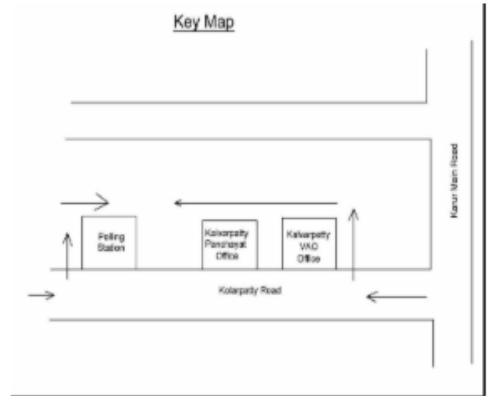

Key MAP View