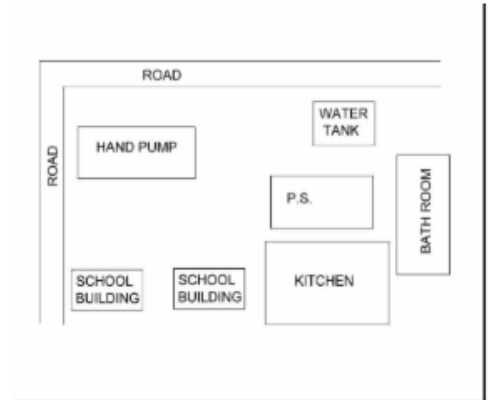

Cad View

Key MAP View