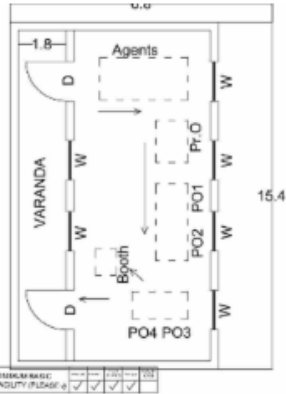

Cad View

Key MAP View