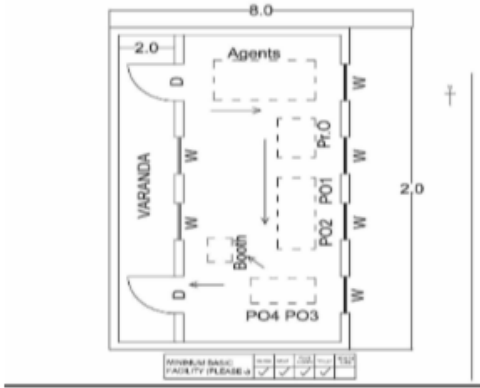

Google Map View

Polling Station Building Front View

Polling Station Front View

Cad View

Key MAP View

சட்டமன்றத் தொகுதியின் எண் மற்றும் பெயர் : 133-வேடசந்தூர் பிரிவு எண் மற்றும் பெயர் 1-பாலப்பட்டி(வ.கி) மற்றும் (ஊ) , பெருமாள் நாயக்கனூர் வார்டு 1