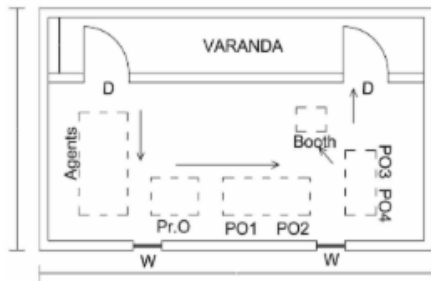

Google Map View

Polling Station Building Front View

Polling Station Front View

Cad View

MINIMUM BASIC FACILITY (PLEASE)	✓	✓	✓	✓
---------------------------------	---	---	---	---

Key MAP View

1	YFE1114941	பெயர் : ராஜ்குமார் தந்தை பெயர்: பழனிச்சாமி வீட்டு எண் : 00 வயது : 26 பாலினம் : ஆண்	Photo is available	2	YFE1114933	பெயர் : மணிகண்டன் தந்தை பெயர்: தெண்டபாணி வீட்டு எண் : 00 வயது : 25 பாலினம் : ஆண்	Photo is available	3	YFE0644856	பெயர் : செல்வமலர் கணவர் பெயர்: ஆண்டவர் வீட்டு எண் : 1 வயது : 45 பாலினம் : பெண்	Photo is available
4	YFE2005445	பெயர் : முனியம்மாள் கணவர் பெயர்: பழனிச்சாமி வீட்டு எண் : 1 வயது : 45 பாலினம் : பெண்	Photo is available	5	YFE0644849	பெயர் : கருப்புச்சாமி வீ தந்தை பெயர்: வீரபாண்டி வீட்டு எண் : 1 வயது : 40 பாலினம் : ஆண்	Photo is available	6	YFE0889162	பெயர் : ஞானசௌந்தரி கணவர் பெயர்: செல்வராஜ் வீட்டு எண் : 1 வயது : 39 பாலினம் : பெண்	Photo is available
7	YFE0889154	பெயர் : பிரியா கணவர் பெயர்: முருகேசன் வீட்டு எண் : 1 வயது : 34 பாலினம் : பெண்	Photo is available	8	YFE0820431	பெயர் : கனகராஜ் தந்தை பெயர்: வீரப்பன் வீட்டு எண் : 1 வயது : 32 பாலினம் : ஆண்	Photo is available	9	YFE0889204	பெயர் : தங்கமணி கணவர் பெயர்: முருகேசன் வீட்டு எண் : 1 வயது : 29 பாலினம் : பெண்	Photo is available
10	YFE0889212	பெயர் : ரேவதி தந்தை பெயர்: சக்திவேல் வீட்டு எண் : 1 வயது : 29 பாலினம் : பெண்	Photo is available	11	YFE2197259	பெயர் : பவித்திரன் தந்தை பெயர்: சுந்தரவேல் வீட்டு எண் : 1 வயது : 21 பாலினம் : ஆண்	Photo is available	12	YFE0644930	பெயர் : சாந்தி கணவர் பெயர்: செந்தில்குமார் வீட்டு எண் : 1-6 வயது : 39 பாலினம் : பெண்	Photo is available
13	YFE0998492	பெயர் : மீனா கணவர் பெயர்: நாகராஜ் வீட்டு எண் : 1-37a வயது : 30 பாலினம் : பெண்	Photo is available	14	YFE2354355	பெயர் : பெருமாள் இதரர் பெயர்: கன்னியம்மாள் வீட்டு எண் : 1/297 வயது : 60 பாலினம் : ஆண்	Photo is available	# 15	YFE2214237	பெயர் : சிவகனி ஆ செ தந்தை பெயர்: ஆண்டவன் வீட்டு எண் : 1/325 வயது : 21 பாலினம் : பெண்	Photo is available
16	YFE2286987	பெயர் : முரளி கிருஷ்ணன் தந்தை பெயர்: சேசாத்திரி வீட்டு எண் : 1ஏ வயது : 49 பாலினம் : ஆண்	Photo is available	17	YFE0998559	பெயர் : தமிழ்ச்செல்வி தந்தை பெயர்: பழனிச்சாமி வீட்டு எண் : 2-1 வயது : 28 பாலினம் : பெண்	Photo is available	18	YFE0042010	பெயர் : சுசீலா கணவர் பெயர்: மணி வீட்டு எண் : 2-35 வயது : 47 பாலினம் : பெண்	Photo is available
19	YFE1077528	பெயர் : கீதா தந்தை பெயர்: மணி வீட்டு எண் : 2-35 வயது : 26 பாலினம் : பெண்	Photo is available	20	YFE2121416	பெயர் : நதியா கணவர் பெயர்: கார்த்திக் வீட்டு எண் : 2/129 வயது : 32 பாலினம் : பெண்	Photo is available	21	YFE0481333	பெயர் : சரவணன் தந்தை பெயர்: சக்கரையன் வீட்டு எண் : 2-143 வயது : 41 பாலினம் : ஆண்	Photo is available
22	YFE0481341	பெயர் : அமுதா கணவர் பெயர்: சரவணன் வீட்டு எண் : 2-143 வயது : 36 பாலினம் : பெண்	Photo is available	23	YFE1157197	பெயர் : ஜெயபாரதி தந்தை பெயர்: சக்திவேல் வீட்டு எண் : 2/149 வயது : 26 பாலினம் : பெண்	Photo is available	24	YFE2077097	பெயர் : தேவிகா தந்தை பெயர்: சக்திவேல் வீட்டு எண் : 2/149 வயது : 23 பாலினம் : பெண்	Photo is available
25	YFE0337329	பெயர் : முருகேஷ் தந்தை பெயர்: கிட்டான் வீட்டு எண் : 2-153 வயது : 40 பாலினம் : ஆண்	Photo is available	26	LVN4253373	பெயர் : நல்லம்மாள் கணவர் பெயர்: ராமன் வீட்டு எண் : 2-159 வயது : 71 பாலினம் : பெண்	Photo is available	27	YFE0458109	பெயர் : செல்வி கணவர் பெயர்: பாண்டியன் வீட்டு எண் : 2-174 வயது : 33 பாலினம் : பெண்	Photo is available
28	YFE1469717	பெயர் : மீனா கணவர் பெயர்: செளந்தரராஜன் வீட்டு எண் : 2-175 வயது : 47 பாலினம் : பெண்	Photo is available	S 29	YFE0419770	பெயர் : கோட்டைத்தூரை தாயின் பெயர்: மீனா வீட்டு எண் : 2-175 வயது : 33 பாலினம் : ஆண்	Photo is available	30	YFE0336883	பெயர் : சரவணக்குமார் தந்தை பெயர்: நாராயணசாமி வீட்டு எண் : 2-177 வயது : 38 பாலினம் : ஆண்	Photo is available