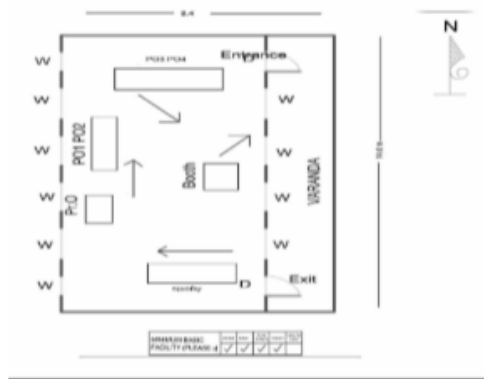

Google Map View

Polling Station Building Front View

Polling Station Front View

Cad View

Key MAP View

1	YFE1157445	பெயர் : பொன்னம்மாள் கணவர் பெயர் : பிச்சைமுத்து வீட்டு எண் : 000 வயது : 75 பாலினம் : பெண்	Photo is available	2	YFE1157437	பெயர் : பிச்சைமுத்து தந்தை பெயர் : ஆறுமுகம் வீட்டு எண் : 000 வயது : 69 பாலினம் : ஆண்	Photo is available	3	YFE2382661	பெயர் : திவ்யன் மு தந்தை பெயர் : முருகேசன் வீட்டு எண் : 0 வயது : 20 பாலினம் : ஆண்	Photo is available
4	YFE1456557	பெயர் : நாச்சிமுத்து தந்தை பெயர் : நாச்சிமுத்து வீட்டு எண் : 01 வயது : 61 பாலினம் : ஆண்	Photo is available	5	YFE0820639	பெயர் : ஜோதி கணவர் பெயர் : சுரேஷ் வீட்டு எண் : 1 வயது : 40 பாலினம் : பெண்	Photo is available	6	YFE0645572	பெயர் : ராஜேஸ் கண்ணன் தந்தை பெயர் : சின்னச்சாமி வீட்டு எண் : 1 வயது : 34 பாலினம் : ஆண்	Photo is available
7	YFE0246785	பெயர் : விமலா கணவர் பெயர் : முருகேசன் வீட்டு எண் : 1-1 வயது : 35 பாலினம் : பெண்	Photo is available	8	YFE0740837	பெயர் : பூந்தேவி கணவர் பெயர் : ஆறுமுகம் வீட்டு எண் : 1-67 வயது : 31 பாலினம் : பெண்	Photo is available	9	YFE1100650	பெயர் : கௌதம் தந்தை பெயர் : மாரியப்பன் வீட்டு எண் : 1/150 வயது : 28 பாலினம் : ஆண்	Photo is available
10	YFE1052208	பெயர் : ரேவதி கணவர் பெயர் : மோகன்குமார் வீட்டு எண் : 1-291 வயது : 33 பாலினம் : பெண்	Photo is available	11	YFE1052224	பெயர் : சண்முகப்ரியா தந்தை பெயர் : புருசோத்தமன் வீட்டு எண் : 1-348 வயது : 28 பாலினம் : பெண்	Photo is available	12	YFE1092048	பெயர் : முத்துசாமி தந்தை பெயர் : பொன்னுசாமி வீட்டு எண் : 47 வயது : 40 பாலினம் : ஆண்	Photo is available
13	YFE2121523	பெயர் : நிவேதா தந்தை பெயர் : வேல்குமார் வீட்டு எண் : 3/8 வயது : 26 பாலினம் : பெண்	Photo is available	14	YFE0246827	பெயர் : முத்துச்சாமி தந்தை பெயர் : அங்கமுத்து வீட்டு எண் : 3-15 வயது : 34 பாலினம் : ஆண்	Photo is available	15	YFE0645184	பெயர் : அருள்குமார் தந்தை பெயர் : பெருமாள் வீட்டு எண் : 3-16 வயது : 31 பாலினம் : ஆண்	Photo is available
16	YFE0246660	பெயர் : கலாராணி கணவர் பெயர் : ராஜா வீட்டு எண் : 3-21 வயது : 40 பாலினம் : பெண்	Photo is available	17	YFE2121549	பெயர் : கௌசல்யா தேவி கணவர் பெயர் : செல்வக்குமார் வீட்டு எண் : 3/27 வயது : 28 பாலினம் : பெண்	Photo is available	18	YFE0645531	பெயர் : முருகன் தந்தை பெயர் : இராமசந்திரன் வீட்டு எண் : 3-30 வயது : 52 பாலினம் : ஆண்	Photo is available
19	YFE0246579	பெயர் : ராஜமாணிக்கம் தந்தை பெயர் : வெள்ளைச்சாமி வீட்டு எண் : 3/42 வயது : 41 பாலினம் : ஆண்	Photo is available	20	YFE0889501	பெயர் : வினோத்குமார் தந்தை பெயர் : ரவிச்சந்திரன் வீட்டு எண் : 3-46 வயது : 29 பாலினம் : ஆண்	Photo is available	21	YFE0246629	பெயர் : குழந்தைவேலு தந்தை பெயர் : மாரியப்பன் வீட்டு எண் : 3-48 வயது : 40 பாலினம் : ஆண்	Photo is available
22	YFE1070622	பெயர் : ராஜலட்சுமி கணவர் பெயர் : தங்கராஜ் வீட்டு எண் : 3-55 வயது : 31 பாலினம் : பெண்	Photo is available	23	YFE2265445	பெயர் : ரமேஷ் தந்தை பெயர் : ரத்தினவேல் வீட்டு எண் : 3/62 வயது : 22 பாலினம் : ஆண்	Photo is available	24	YFE0138669	பெயர் : ரமேஷ் தந்தை பெயர் : காளியப்பன் வீட்டு எண் : 3-107 வயது : 44 பாலினம் : ஆண்	Photo is available
# 25	YFE0697540	பெயர் : பெ ஈஸ்வர மூர்த்தி தந்தை பெயர் : பெருமாள் வீட்டு எண் : 3-108 வயது : 51 பாலினம் : ஆண்	Photo is available	26	YFE0645473	பெயர் : கோபிநாத் தந்தை பெயர் : சக்திவேல் வீட்டு எண் : 3-109 வயது : 31 பாலினம் : ஆண்	Photo is available	27	YFE2174050	பெயர் : கமலகண்ணு தந்தை பெயர் : கார்த்திக் வீட்டு எண் : 3-118 வயது : 33 பாலினம் : பெண்	Photo is available
28	YFE0338145	பெயர் : சிங்கராஜ் தந்தை பெயர் : அங்கமுத்து வீட்டு எண் : 3-157 வயது : 36 பாலினம் : ஆண்	Photo is available	29	YFE0338210	பெயர் : சுசிலா கணவர் பெயர் : முத்துச்சாமி வீட்டு எண் : 3-157 வயது : 35 பாலினம் : பெண்	Photo is available	30	YFE0458521	பெயர் : வீரமணி தந்தை பெயர் : சின்னமுத்து வீட்டு எண் : 3-159 வயது : 41 பாலினம் : ஆண்	Photo is available