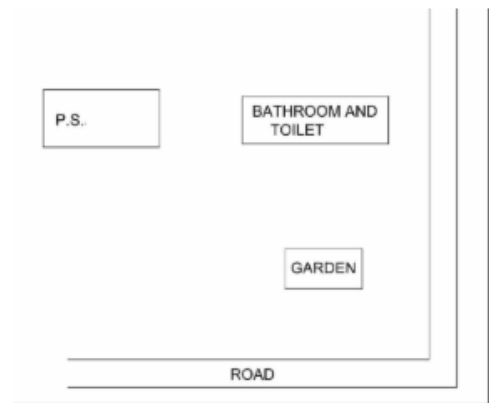

Google Map View

Polling Station Building Front View

Polling Station Front View

Cad View

Key MAP View

1	YFE1157445	பெயர் : பொன்னம்மாள் கணவர் பெயர் : பிச்சைமுத்து வீட்டு எண் : 000 வயது : 75 பாலினம் : பெண்	Photo is available	2	YFE1157437	பெயர் : பிச்சைமுத்து தந்தை பெயர் : ஆறுமுகம் வீட்டு எண் : 000 வயது : 69 பாலினம் : ஆண்	Photo is available	3	YFE2382661	பெயர் : திவ்யன் மு தந்தை பெயர் : முருகேசன் வீட்டு எண் : 0 வயது : 20 பாலினம் : ஆண்	Photo is available
4	YFE1456557	பெயர் : நாச்சிமுத்து தந்தை பெயர் : நாச்சிமுத்து வீட்டு எண் : 01 வயது : 61 பாலினம் : ஆண்	Photo is available	5	YFE0820639	பெயர் : ஜோதி கணவர் பெயர் : சுரேஷ் வீட்டு எண் : 1 வயது : 40 பாலினம் : பெண்	Photo is available	6	YFE0645572	பெயர் : ராஜேஸ் கண்ணன் தந்தை பெயர் : சின்னச்சாமி வீட்டு எண் : 1 வயது : 34 பாலினம் : ஆண்	Photo is available
7	YFE0246785	பெயர் : விமலா கணவர் பெயர் : முருகேசன் வீட்டு எண் : 1-1 வயது : 35 பாலினம் : பெண்	Photo is available	8	YFE0740837	பெயர் : பூந்தேவி கணவர் பெயர் : ஆறுமுகம் வீட்டு எண் : 1-67 வயது : 31 பாலினம் : பெண்	Photo is available	9	YFE1100650	பெயர் : கௌதம் தந்தை பெயர் : மாரியப்பன் வீட்டு எண் : 1/150 வயது : 28 பாலினம் : ஆண்	Photo is available
10	YFE1052208	பெயர் : ரேவதி கணவர் பெயர் : மோகன்குமார் வீட்டு எண் : 1-291 வயது : 33 பாலினம் : பெண்	Photo is available	11	YFE1052224	பெயர் : சண்முகப்ரியா தந்தை பெயர் : புருசோத்தமன் வீட்டு எண் : 1-348 வயது : 28 பாலினம் : பெண்	Photo is available	12	YFE1092048	பெயர் : முத்துசாமி தந்தை பெயர் : பொன்னுசாமி வீட்டு எண் : 47 வயது : 40 பாலினம் : ஆண்	Photo is available
13	YFE2121523	பெயர் : நிவேதா தந்தை பெயர் : வேல்குமார் வீட்டு எண் : 3/8 வயது : 26 பாலினம் : பெண்	Photo is available	14	YFE0246827	பெயர் : முத்துச்சாமி தந்தை பெயர் : அங்கமுத்து வீட்டு எண் : 3-15 வயது : 34 பாலினம் : ஆண்	Photo is available	15	YFE0645184	பெயர் : அருள்குமார் தந்தை பெயர் : பெருமாள் வீட்டு எண் : 3-16 வயது : 31 பாலினம் : ஆண்	Photo is available
16	YFE0246660	பெயர் : கலாராணி கணவர் பெயர் : ராஜா வீட்டு எண் : 3-21 வயது : 40 பாலினம் : பெண்	Photo is available	17	YFE2121549	பெயர் : கௌசல்யா தேவி கணவர் பெயர் : செல்வக்குமார் வீட்டு எண் : 3/27 வயது : 28 பாலினம் : பெண்	Photo is available	18	YFE0645531	பெயர் : முருகன் தந்தை பெயர் : இராமசந்திரன் வீட்டு எண் : 3-30 வயது : 52 பாலினம் : ஆண்	Photo is available
19	YFE0246579	பெயர் : ராஜமாணிக்கம் தந்தை பெயர் : வெள்ளைச்சாமி வீட்டு எண் : 3/42 வயது : 41 பாலினம் : ஆண்	Photo is available	20	YFE0889501	பெயர் : வினோத்குமார் தந்தை பெயர் : ரவிச்சந்திரன் வீட்டு எண் : 3-46 வயது : 29 பாலினம் : ஆண்	Photo is available	21	YFE0246629	பெயர் : குழந்தைவேலு தந்தை பெயர் : மாரியப்பன் வீட்டு எண் : 3-48 வயது : 40 பாலினம் : ஆண்	Photo is available
22	YFE1070622	பெயர் : ராஜலட்சுமி கணவர் பெயர் : தங்கராஜ் வீட்டு எண் : 3-55 வயது : 31 பாலினம் : பெண்	Photo is available	23	YFE2265445	பெயர் : ரமேஷ் தந்தை பெயர் : ரத்தினவேல் வீட்டு எண் : 3/62 வயது : 22 பாலினம் : ஆண்	Photo is available	24	YFE0138669	பெயர் : ரமேஷ் தந்தை பெயர் : காளியப்பன் வீட்டு எண் : 3-107 வயது : 44 பாலினம் : ஆண்	Photo is available
# 25	YFE0697540	பெயர் : பெ ஈஸ்வர மூர்த்தி தந்தை பெயர் : பெருமாள் வீட்டு எண் : 3-108 வயது : 51 பாலினம் : ஆண்	Photo is available	26	YFE0645473	பெயர் : கோபிநாத் தந்தை பெயர் : சக்திவேல் வீட்டு எண் : 3-109 வயது : 31 பாலினம் : ஆண்	Photo is available	27	YFE2174050	பெயர் : கமலகண்ணு தந்தை பெயர் : கார்த்திக் வீட்டு எண் : 3-118 வயது : 33 பாலினம் : பெண்	Photo is available
28	YFE0338145	பெயர் : சிங்கராஜ் தந்தை பெயர் : அங்கமுத்து வீட்டு எண் : 3-157 வயது : 36 பாலினம் : ஆண்	Photo is available	29	YFE0338210	பெயர் : சுசிலா கணவர் பெயர் : முத்துச்சாமி வீட்டு எண் : 3-157 வயது : 35 பாலினம் : பெண்	Photo is available	30	YFE0458521	பெயர் : வீரமணி தந்தை பெயர் : சின்னமுத்து வீட்டு எண் : 3-159 வயது : 41 பாலினம் : ஆண்	Photo is available