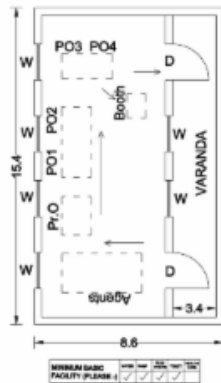

Google Map View

Polling Station Building Front View

Polling Station Front View

Cad View

Key MAP View

1	YFE1149632	பெயர் : ஜீவா தந்தை பெயர் : லோகநாதன் வீட்டு எண் : 00 வயது : 25 பாலினம் : ஆண்	Photo is available	2	YFE2223287	பெயர் : கோபிநாத் தந்தை பெயர் : சிவாஜி வீட்டு எண் : 00 வயது : 21 பாலினம் : ஆண்	Photo is available	3	YFE0815878	பெயர் : ரவிச்சந்திரன் தந்தை பெயர் : முத்துச்சாமி வீட்டு எண் : 1 வயது : 37 பாலினம் : ஆண்	Photo is available
4	YFE2161396	பெயர் : பிரேமா கணவர் பெயர் : சுரேஷ் குமார் வீட்டு எண் : 1 வயது : 33 பாலினம் : பெண்	Photo is available	5	YFE2161446	பெயர் : தாமரைசெல்வி தந்தை பெயர் : தேக்கன் வீட்டு எண் : 1 வயது : 30 பாலினம் : பெண்	Photo is available	6	YFE0992941	பெயர் : வினோதினி தந்தை பெயர் : முனியாண்டி வீட்டு எண் : 1 வயது : 28 பாலினம் : பெண்	Photo is available
7	YFE1103035	பெயர் : நடராஜ் தந்தை பெயர் : சுப்பிரமணி வீட்டு எண் : 1 வயது : 27 பாலினம் : ஆண்	Photo is available	8	YFE2119204	பெயர் : தீபா அ கணவர் பெயர் : அன்பரசு வீட்டு எண் : 1 வயது : 27 பாலினம் : பெண்	Photo is available	9	YFE2119188	பெயர் : விக்னேஷ் மு தந்தை பெயர் : முனியாண்டி வீட்டு எண் : 1 வயது : 24 பாலினம் : ஆண்	Photo is available
10	YFE2119196	பெயர் : இளவரசன் மா தந்தை பெயர் : மாணிக்கம் வீட்டு எண் : 1 வயது : 24 பாலினம் : ஆண்	Photo is available	11	YFE2119212	பெயர் : மணிகண்டன் தந்தை பெயர் : தங்கராஜ் வீட்டு எண் : 1 வயது : 23 பாலினம் : ஆண்	Photo is available	12	LVN4054722	பெயர் : சக்திவேல் தந்தை பெயர் : முத்துசாமி வீட்டு எண் : 1-2 வயது : 42 பாலினம் : ஆண்	Photo is available
13	YFE0472589	பெயர் : தீபிகா கணவர் பெயர் : சக்திவேல் வீட்டு எண் : 1-2 வயது : 36 பாலினம் : பெண்	Photo is available	14	YFE1010644	பெயர் : பெருமாள் தந்தை பெயர் : பழனிச்சாமி வீட்டு எண் : 1-2 வயது : 27 பாலினம் : ஆண்	Photo is available	15	YFE2329761	பெயர் : காவியா பெருமாள் கணவர் பெயர் : பெருமாள் பழனியப்பன் வீட்டு எண் : 1-00-2 வயது : 20 பாலினம் : பெண்	Photo is available
16	YFE0490102	பெயர் : பொன்னுச்சாமி தந்தை பெயர் : கந்தசாமி வீட்டு எண் : 1-3-139 வயது : 53 பாலினம் : ஆண்	Photo is available	17	LVN2395911	பெயர் : பொண்ணரசி கணவர் பெயர் : சின்னதுரை வீட்டு எண் : 1-4 வயது : 43 பாலினம் : பெண்	Photo is available	18	YFE1102995	பெயர் : பாலா தந்தை பெயர் : சின்னதுரை வீட்டு எண் : 1/4 வயது : 25 பாலினம் : ஆண்	Photo is available
19	LVN2395903	பெயர் : பாப்பாத்தி கணவர் பெயர் : சிவாஜி வீட்டு எண் : 1-6 வயது : 49 பாலினம் : பெண்	Photo is available	20	LVN2395812	பெயர் : பாலசுப்ரமணி தந்தை பெயர் : வேலுச்சாமி வீட்டு எண் : 1-10 வயது : 44 பாலினம் : ஆண்	Photo is available	21	YFE0490144	பெயர் : ரமேஷ் தந்தை பெயர் : வேலுச்சாமி வீட்டு எண் : 1-10 வயது : 33 பாலினம் : ஆண்	Photo is available
22	YFE0489864	பெயர் : மணிகண்டன் தந்தை பெயர் : முனியாண்டி வீட்டு எண் : 1-14 வயது : 32 பாலினம் : ஆண்	Photo is available	23	YFE0918102	பெயர் : மல்லிகா கணவர் பெயர் : மணிகண்டன் வீட்டு எண் : 1-14 வயது : 29 பாலினம் : பெண்	Photo is available	24	YFE0489914	பெயர் : சத்யா கணவர் பெயர் : முனியப்பன் வீட்டு எண் : 1-16 வயது : 33 பாலினம் : பெண்	Photo is available
25	YFE2310019	பெயர் : அகிலேஸ் வரன் பா தந்தை பெயர் : பாலமுருகன் வீட்டு எண் : 1/18/2 வயது : 26 பாலினம் : ஆண்	Photo is available	26	LVN2395804	பெயர் : வடிவேல் தந்தை பெயர் : பிச்சைமுத்து வீட்டு எண் : 1-25 வயது : 45 பாலினம் : ஆண்	Photo is available	27	YFE0707026	பெயர் : மணி தந்தை பெயர் : சுப்ரமணி வீட்டு எண் : 1-25 வயது : 30 பாலினம் : ஆண்	Photo is available
28	YFE1083963	பெயர் : மேகலா தந்தை பெயர் : ஆறுமுகம் வீட்டு எண் : 1/25 வயது : 26 பாலினம் : பெண்	Photo is available	29	YFE0489880	பெயர் : முனியப்பன் தந்தை பெயர் : மாணிக்கம் வீட்டு எண் : 1-26 வயது : 33 பாலினம் : ஆண்	Photo is available	30	YFE2353829	பெயர் : விக்னேஷ் தந்தை பெயர் : வடிவேல் வீட்டு எண் : 1/26 வயது : 23 பாலினம் : ஆண்	Photo is available