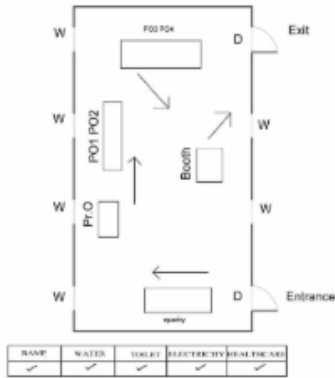

Google Map View

Polling Station Building Front View

Polling Station Front View

Cad View

Key MAP View

1	YFE1479195	பெயர் : பெருமாள் தந்தை பெயர் : ரெட்டிணகிரி வீட்டு எண் : 1 வயது : 63 பாலினம் : ஆண்	Photo is available	2	YFE1479203	பெயர் : ஈஸ்வரி தந்தை பெயர் : பெருமாள் வீட்டு எண் : 1 வயது : 56 பாலினம் : பெண்	Photo is available	3	YFE2185668	பெயர் : பூமிகாதேவி தாயின் பெயர் : முத்துலட்சுமி வீட்டு எண் : 1 வயது : 22 பாலினம் : பெண்	Photo is available
4	YFE0421834	பெயர் : பாண்டியன் தந்தை பெயர் : பெருமாள் வீட்டு எண் : 1-1 வயது : 33 பாலினம் : ஆண்	Photo is available	5	YFE0649566	பெயர் : ரத்தினம் தந்தை பெயர் : பெருமாள் வீட்டு எண் : 1-1 வயது : 33 பாலினம் : ஆண்	Photo is available	6	YFE0938928	பெயர் : கிருஷ்ணவேணி தந்தை பெயர் : பாண்டியன் வீட்டு எண் : 1-1 வயது : 28 பாலினம் : பெண்	Photo is available
7	YFE1022540	பெயர் : கோமதி தந்தை பெயர் : மருதமுத்து வீட்டு எண் : 1-4 வயது : 27 பாலினம் : பெண்	Photo is available	8	YFE2008621	பெயர் : தமிழ்செல்வன் தந்தை பெயர் : மருதமுத்து வீட்டு எண் : 1/4 வயது : 26 பாலினம் : ஆண்	Photo is available	9	YFE0049767	பெயர் : மகேஸ்வரி கணவர் பெயர் : ராமசாமி வீட்டு எண் : 1-5 வயது : 41 பாலினம் : பெண்	Photo is available
10	YFE2176121	பெயர் : தனசேகர் தந்தை பெயர் : ராமசாமி வீட்டு எண் : 1-5 வயது : 22 பாலினம் : ஆண்	Photo is available	11	YFE0050245	பெயர் : அங்கமுத்து தந்தை பெயர் : சீரங்கன் வீட்டு எண் : 1-6 வயது : 63 பாலினம் : ஆண்	Photo is available	12	LVN1601236	பெயர் : ரங்கம்மா கணவர் பெயர் : அங்கமுத்து வீட்டு எண் : 1/6 வயது : 56 பாலினம் : பெண்	Photo is available
# 13	YFE0050252	பெயர் : பாலாதண்டபாணி அங்கமுத்து தந்தை பெயர் : அங்கமுத்து வீட்டு எண் : 1-6 வயது : 36 பாலினம் : ஆண்	Photo is available	14	YFE2198174	பெயர் : பாலாஜி தந்தை பெயர் : கணேசன் வீட்டு எண் : 1-7 வயது : 21 பாலினம் : ஆண்	Photo is available	15	YFE0851584	பெயர் : முருகேஸ்வரி தந்தை பெயர் : பழனிச்சாமி வீட்டு எண் : 1-8 வயது : 30 பாலினம் : பெண்	Photo is available
16	YFE0421917	பெயர் : மணி தந்தை பெயர் : நாச்சிமுத்து வீட்டு எண் : 1-9 வயது : 49 பாலினம் : ஆண்	Photo is available	17	LVN4257713	பெயர் : பரமேஸ்வரி கணவர் பெயர் : மணி வீட்டு எண் : 1-9 வயது : 43 பாலினம் : பெண்	Photo is available	18	YFE0938910	பெயர் : அம்பிகாவதி கணவர் பெயர் : சுரேஷ்குமார் வீட்டு எண் : 1-10 வயது : 37 பாலினம் : பெண்	Photo is available
19	YFE0050351	பெயர் : கார்த்திகேயன் தந்தை பெயர் : பெருமாள் வீட்டு எண் : 1-13 வயது : 36 பாலினம் : ஆண்	Photo is available	20	YFE0473892	பெயர் : காளியம்மாள் கணவர் பெயர் : வீரபாண்டியன் வீட்டு எண் : 1-14 வயது : 45 பாலினம் : பெண்	Photo is available	21	YFE0049809	பெயர் : வேலுச்சாமி தந்தை பெயர் : பிச்சைமுத்து வீட்டு எண் : 1-14 வயது : 37 பாலினம் : ஆண்	Photo is available
22	YFE1117282	பெயர் : அமுதவள்ளி கணவர் பெயர் : வேலுச்சாமி வீட்டு எண் : 1/14 வயது : 25 பாலினம் : பெண்	Photo is available	23	YFE2202232	பெயர் : கண்ணதாசன் தந்தை பெயர் : வீரபாண்டியன் வீட்டு எண் : 1-14 வயது : 21 பாலினம் : ஆண்	Photo is available	24	YFE1084946	பெயர் : மணியொழி தந்தை பெயர் : தங்கவேல் வீட்டு எண் : 1/15 வயது : 27 பாலினம் : பெண்	Photo is available
25	YFE0649582	பெயர் : திலகவதி கணவர் பெயர் : பூபதி வீட்டு எண் : 1-16 வயது : 31 பாலினம் : பெண்	Photo is available	26	YFE0050401	பெயர் : பெரியம்மாள் கணவர் பெயர் : கருப்பணன் வீட்டு எண் : 1-17 வயது : 73 பாலினம் : பெண்	Photo is available	27	YFE0344747	பெயர் : இராமலிங்கம் தந்தை பெயர் : கருப்புச்சாமி வீட்டு எண் : 1-17 வயது : 56 பாலினம் : ஆண்	Photo is available
28	YFE0345124	பெயர் : தமிழ்செல்வி கணவர் பெயர் : இராமலிங்கம் வீட்டு எண் : 1-17 வயது : 44 பாலினம் : பெண்	Photo is available	29	YFE0050211	பெயர் : கணேசன் தந்தை பெயர் : பழனிச்சாமி வீட்டு எண் : 1-19 வயது : 43 பாலினம் : ஆண்	Photo is available	30	YFE0049866	பெயர் : மகாமுனி தந்தை பெயர் : வீரமலை வீட்டு எண் : 1-20 வயது : 53 பாலினம் : ஆண்	Photo is available