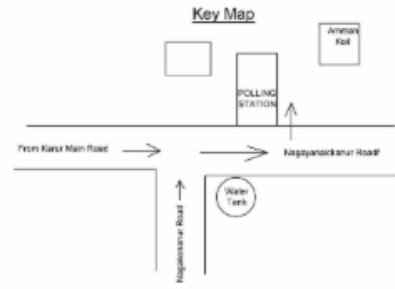

Google Map View

Polling Station Building Front View

Polling Station Front View

Cad View

Key MAP View

1	YFE1479195	பெயர் : பெருமாள் தந்தை பெயர் : ரெட்டிணகிரி வீட்டு எண் : 1 வயது : 63 பாலினம் : ஆண்	Photo is available	2	YFE1479203	பெயர் : ஈஸ்வரி தந்தை பெயர் : பெருமாள் வீட்டு எண் : 1 வயது : 56 பாலினம் : பெண்	Photo is available	3	YFE2185668	பெயர் : பூமிகாதேவி தாயின் பெயர் : முத்துலட்சுமி வீட்டு எண் : 1 வயது : 22 பாலினம் : பெண்	Photo is available
4	YFE0421834	பெயர் : பாண்டியன் தந்தை பெயர் : பெருமாள் வீட்டு எண் : 1-1 வயது : 33 பாலினம் : ஆண்	Photo is available	5	YFE0649566	பெயர் : ரத்தினம் தந்தை பெயர் : பெருமாள் வீட்டு எண் : 1-1 வயது : 33 பாலினம் : ஆண்	Photo is available	6	YFE0938928	பெயர் : கிருஷ்ணவேணி தந்தை பெயர் : பாண்டியன் வீட்டு எண் : 1-1 வயது : 28 பாலினம் : பெண்	Photo is available
7	YFE1022540	பெயர் : கோமதி தந்தை பெயர் : மருதமுத்து வீட்டு எண் : 1-4 வயது : 27 பாலினம் : பெண்	Photo is available	8	YFE2008621	பெயர் : தமிழ்செல்வன் தந்தை பெயர் : மருதமுத்து வீட்டு எண் : 1/4 வயது : 26 பாலினம் : ஆண்	Photo is available	9	YFE0049767	பெயர் : மகேஸ்வரி கணவர் பெயர் : ராமசாமி வீட்டு எண் : 1-5 வயது : 41 பாலினம் : பெண்	Photo is available
10	YFE2176121	பெயர் : தனசேகர் தந்தை பெயர் : ராமசாமி வீட்டு எண் : 1-5 வயது : 22 பாலினம் : ஆண்	Photo is available	11	YFE0050245	பெயர் : அங்கமுத்து தந்தை பெயர் : சீரங்கன் வீட்டு எண் : 1-6 வயது : 63 பாலினம் : ஆண்	Photo is available	12	LVN1601236	பெயர் : ரங்கம்மா கணவர் பெயர் : அங்கமுத்து வீட்டு எண் : 1/6 வயது : 56 பாலினம் : பெண்	Photo is available
# 13	YFE0050252	பெயர் : பாலாதண்டபாணி அங்கமுத்து தந்தை பெயர் : அங்கமுத்து வீட்டு எண் : 1-6 வயது : 36 பாலினம் : ஆண்	Photo is available	14	YFE2198174	பெயர் : பாலாஜி தந்தை பெயர் : கணேசன் வீட்டு எண் : 1-7 வயது : 21 பாலினம் : ஆண்	Photo is available	15	YFE0851584	பெயர் : முருகேஸ்வரி தந்தை பெயர் : பழனிச்சாமி வீட்டு எண் : 1-8 வயது : 30 பாலினம் : பெண்	Photo is available
16	YFE0421917	பெயர் : மணி தந்தை பெயர் : நாச்சிமுத்து வீட்டு எண் : 1-9 வயது : 49 பாலினம் : ஆண்	Photo is available	17	LVN4257713	பெயர் : பரமேஸ்வரி கணவர் பெயர் : மணி வீட்டு எண் : 1-9 வயது : 43 பாலினம் : பெண்	Photo is available	18	YFE0938910	பெயர் : அம்பிகாவதி கணவர் பெயர் : சுரேஷ்குமார் வீட்டு எண் : 1-10 வயது : 37 பாலினம் : பெண்	Photo is available
19	YFE0050351	பெயர் : கார்த்திகேயன் தந்தை பெயர் : பெருமாள் வீட்டு எண் : 1-13 வயது : 36 பாலினம் : ஆண்	Photo is available	20	YFE0473892	பெயர் : காளியம்மாள் கணவர் பெயர் : வீரபாண்டியன் வீட்டு எண் : 1-14 வயது : 45 பாலினம் : பெண்	Photo is available	21	YFE0049809	பெயர் : வேலுச்சாமி தந்தை பெயர் : பிச்சைமுத்து வீட்டு எண் : 1-14 வயது : 37 பாலினம் : ஆண்	Photo is available
22	YFE1117282	பெயர் : அமுதவள்ளி கணவர் பெயர் : வேலுச்சாமி வீட்டு எண் : 1/14 வயது : 25 பாலினம் : பெண்	Photo is available	23	YFE2202232	பெயர் : கண்ணதாசன் தந்தை பெயர் : வீரபாண்டியன் வீட்டு எண் : 1-14 வயது : 21 பாலினம் : ஆண்	Photo is available	24	YFE1084946	பெயர் : மணியொழி தந்தை பெயர் : தங்கவேல் வீட்டு எண் : 1/15 வயது : 27 பாலினம் : பெண்	Photo is available
25	YFE0649582	பெயர் : திலகவதி கணவர் பெயர் : பூபதி வீட்டு எண் : 1-16 வயது : 31 பாலினம் : பெண்	Photo is available	26	YFE0050401	பெயர் : பெரியம்மாள் கணவர் பெயர் : கருப்பணன் வீட்டு எண் : 1-17 வயது : 73 பாலினம் : பெண்	Photo is available	27	YFE0344747	பெயர் : இராமலிங்கம் தந்தை பெயர் : கருப்புச்சாமி வீட்டு எண் : 1-17 வயது : 56 பாலினம் : ஆண்	Photo is available
28	YFE0345124	பெயர் : தமிழ்செல்வி கணவர் பெயர் : இராமலிங்கம் வீட்டு எண் : 1-17 வயது : 44 பாலினம் : பெண்	Photo is available	29	YFE0050211	பெயர் : கணேசன் தந்தை பெயர் : பழனிச்சாமி வீட்டு எண் : 1-19 வயது : 43 பாலினம் : ஆண்	Photo is available	30	YFE0049866	பெயர் : மகாமுனி தந்தை பெயர் : வீரமலை வீட்டு எண் : 1-20 வயது : 53 பாலினம் : ஆண்	Photo is available