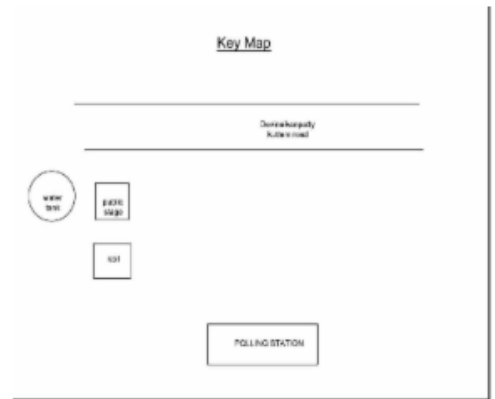

Google Map View

Polling Station Building Front View

Polling Station Front View

Cad View

Key MAP View

1 பெயர் : நாகராஜன் தந்தை பெயர் : மருதை வீட்டு எண் : 0 வயது : 54 பாலினம் : ஆண் Photo is available	YFE1187517	2 பெயர் : லதா கணவர் பெயர் : நாகராஜன் வீட்டு எண் : 0 வயது : 46 பாலினம் : பெண் Photo is available	CCN5146873	3 பெயர் : சுதர்சன் தந்தை பெயர் : தண்டபாணி வீட்டு எண் : 000 வயது : 27 பாலினம் : பெண் Photo is available	YFE1158997
4 பெயர் : தேவநாயகி த தந்தை பெயர் : தங்கமணி வீட்டு எண் : 1 வயது : 25 பாலினம் : பெண் Photo is available	YFE2154730	5 பெயர் : சரண்யா கணவர் பெயர் : முத்துகுமார் வீட்டு எண் : 1 வயது : 23 பாலினம் : பெண் Photo is available	YFE2349934	6 பெயர் : கதிர்பெருமாள் தந்தை பெயர் : முருகன் வீட்டு எண் : 1-93 வயது : 38 பாலினம் : ஆண் Photo is available	LVN1316702
7 பெயர் : ஜானகி தந்தை பெயர் : ரெங்கசாமி வீட்டு எண் : 1-114 வயது : 40 பாலினம் : பெண் Photo is available	LVN2629053	8 பெயர் : சஞ்சய் தந்தை பெயர் : சாமிநாதன் வீட்டு எண் : 1/114 வயது : 23 பாலினம் : ஆண் Photo is available	YFE2324887	9 பெயர் : த ரம்யா கணவர் பெயர் : தனுஷ்கோடி வீட்டு எண் : 1/135 ஏடி காலனி வயது : 30 பாலினம் : பெண் Photo is available	YFE2187441
10 பெயர் : சக்திவேல் தந்தை பெயர் : செந்தில்குமார் வீட்டு எண் : 1/155 வயது : 20 பாலினம் : ஆண் Photo is available	YFE2327286	11 பெயர் : தனபாலன் தந்தை பெயர் : முனியப்பன் வீட்டு எண் : 1-524 வயது : 48 பாலினம் : ஆண் Photo is available	LVN4257622	12 பெயர் : தனபாக்கியம் கணவர் பெயர் : காளியப்பன் வீட்டு எண் : 1A வயது : 63 பாலினம் : பெண் Photo is available	YFE0535914
13 பெயர் : சின்னபெண்ணு கணவர் பெயர் : தங்கவேல் வீட்டு எண் : 1A வயது : 59 பாலினம் : பெண் Photo is available	YFE0535922	14 பெயர் : பூங்கொடி கணவர் பெயர் : மல்லீஸ்வரன் வீட்டு எண் : 1A வயது : 53 பாலினம் : பெண் Photo is available	YFE0535898	15 பெயர் : சித்ரா கணவர் பெயர் : வேல்முருகன் வீட்டு எண் : 1A வயது : 52 பாலினம் : பெண் Photo is available	YFE0535948
16 பெயர் : அன்னபூர்ணம் கணவர் பெயர் : மருதை வீட்டு எண் : 1E வயது : 47 பாலினம் : பெண் Photo is available	YFE0345157	17 பெயர் : ஜோதிமணி கணவர் பெயர் : குணசீலன் வீட்டு எண் : 1E வயது : 39 பாலினம் : பெண் Photo is available	YFE0344788	18 பெயர் : அம்சவள்ளி கணவர் பெயர் : ராஜேஸ் ராவு வீட்டு எண் : 1na வயது : 38 பாலினம் : பெண் Photo is available	YFE0649863
19 பெயர் : பழனி தந்தை பெயர் : வேலன் வீட்டு எண் : 2 வயது : 70 பாலினம் : ஆண் Photo is available	YFE1022755	20 பெயர் : நாகஜோதி கணவர் பெயர் : பழனி வீட்டு எண் : 2 வயது : 55 பாலினம் : பெண் Photo is available	YFE1022763	21 பெயர் : முருகேஸ்வரி கணவர் பெயர் : ஜெய்சங்கர் வீட்டு எண் : 2/5 வயது : 29 பாலினம் : பெண் Photo is available	YFE1084458
22 பெயர் : பாலமுருகன் தந்தை பெயர் : தங்கராஜ் வீட்டு எண் : 2-16 வயது : 27 பாலினம் : ஆண் Photo is available	YFE1022813	23 பெயர் : வசந்த் தந்தை பெயர் : தங்கம் வீட்டு எண் : 2/17/4 வயது : 22 பாலினம் : ஆண் Photo is available	YFE2283877	24 பெயர் : பொன்னுவேல் தந்தை பெயர் : மகாமுனி வீட்டு எண் : 2-20 வயது : 41 பாலினம் : ஆண் Photo is available	YFE0050500
25 பெயர் : குணா தந்தை பெயர் : வேல்முருகன் வீட்டு எண் : 2/25 வயது : 19 பாலினம் : ஆண் Photo is available	YFE2368801	26 பெயர் : செளமியா தந்தை பெயர் : மாயக்ருஷ்ணன் வீட்டு எண் : 2/27 வயது : 22 பாலினம் : பெண் Photo is available	YFE2264307	27 பெயர் : முருகேசன் தந்தை பெயர் : மருதமுத்துப்பிள்ளை வீட்டு எண் : 2-33 வயது : 66 பாலினம் : ஆண் Photo is available	YFE0821611
28 பெயர் : கலா கணவர் பெயர் : முருகேசன் வீட்டு எண் : 2-33 வயது : 54 பாலினம் : பெண் Photo is available	YFE0821629	29 பெயர் : காயத்ரி தந்தை பெயர் : தங்கவேல் வீட்டு எண் : 2/36 வயது : 25 பாலினம் : பெண் Photo is available	YFE2078319	30 பெயர் : சக்திவேல் தந்தை பெயர் : பழனியப்பன் வீட்டு எண் : 2-37 வயது : 56 பாலினம் : ஆண் Photo is available	YFE0536284